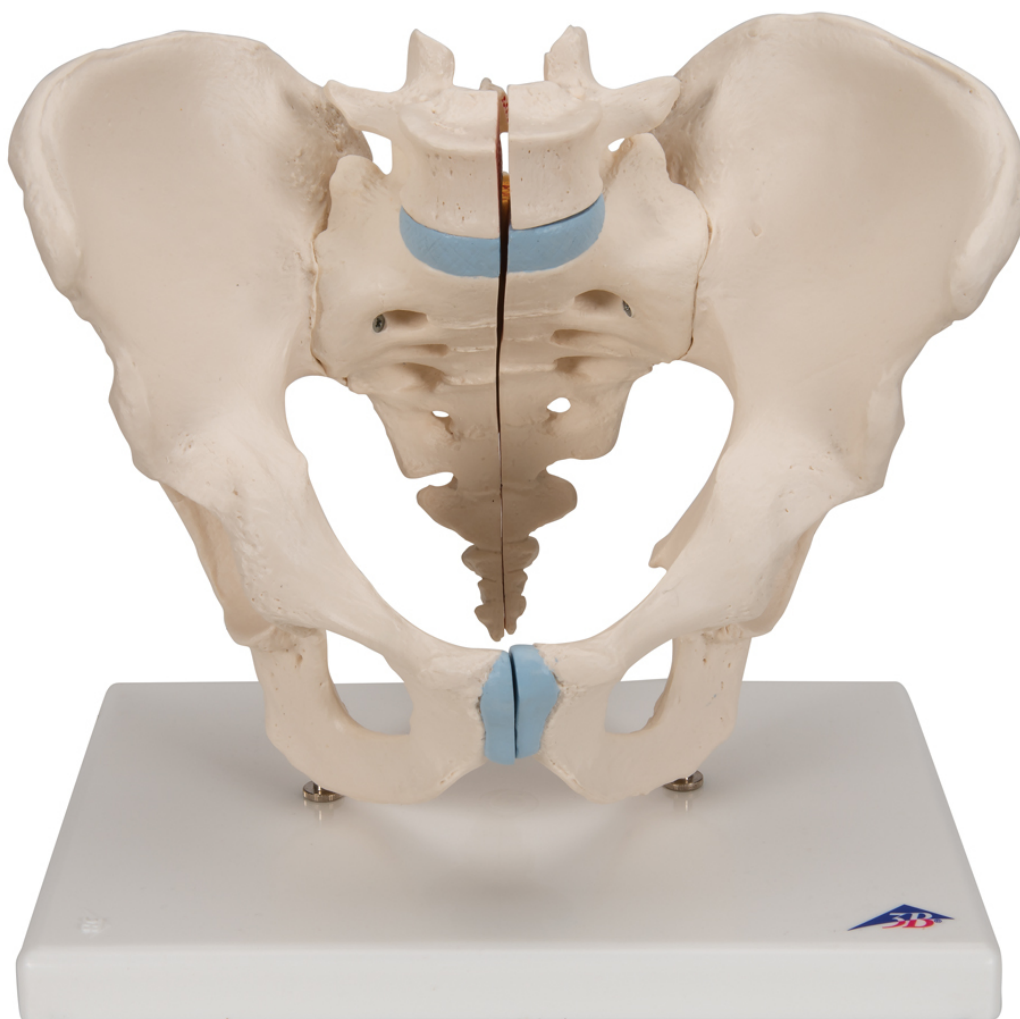

**H21/1 - Mužská pánev, 3 části**  
Objednací kód: **4004.1013026**

Cena bez DPH

6.290,00 Kč

Cena s DPH

7.610,90 Kč

Parametry

Kosti - filtr

Pánev

Tento třídílný model je přirozeným odlitkem kostní struktury mužské pánve. Detailně zobrazuje všechny anatomické struktury: obě kyčelní kosti, stydkou symfýzu, kříž a kostrč a pátý bederní obratel s meziobratlovou ploténkou. Přes pátý bederní obratel, kříž a kostrč byl proveden středový řez, ve kterém je model spojen pomocí magnetu a lze ho tak velmi snadno rozložit na dvě poloviny. To znamená, že je viditelná také část cauda equina v páteřním kanálu. Levá polovina pátého bederního obratle je spojena magnety a lze ji tak snadno oddělit.