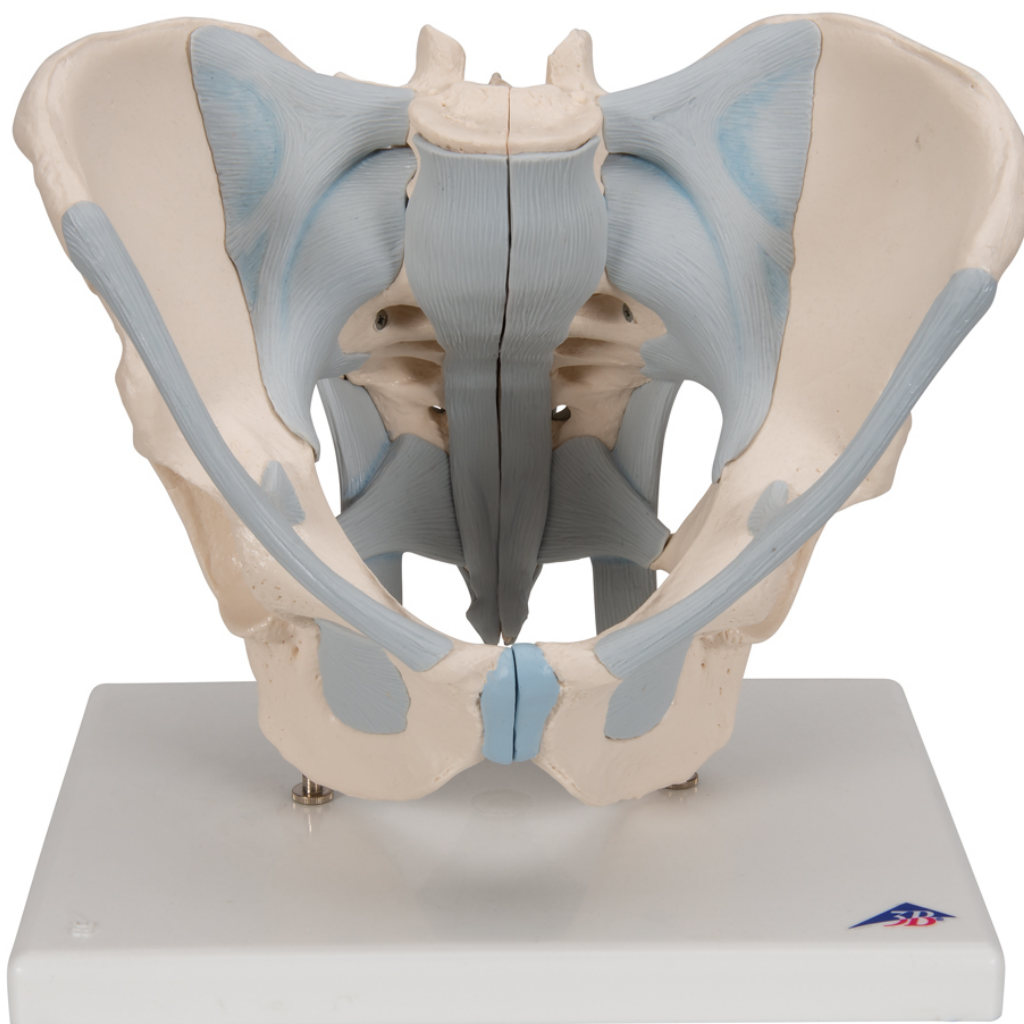

## H21/2 - Dvoudílná mužská pánev s vazy

Objednací kód: **4004.1013281**

Cena bez DPH

7.970,00 Kč

Cena s DPH

9.643,70 Kč

Parametry

Kosti - filtr

Pánev

Tento dvoudílný model je přirozeným odlitkem kostní struktury mužské pánve. Detailně zobrazuje všechny anatomické struktury: obě kyčelní kosti, stydkou symfýzu, kříže a kostrč a pátý bederní obratel s meziobratlovou ploténkou. Přes pátý bederní obratel, kříže a kostrč byl proveden středový řez, ve kterém je model spojen pomocí magnetu a lze ho tak velmi snadno rozložit na dvě poloviny. To znamená, že je viditelná také část cauda equina v páteřním kanálu. Model zobrazuje následující pánevní vazy: Ligamentum inguinale, Ligamentum sacrotuberale, Ligamentum sacrospinale, Ligamentum sacroiliacum, anterior, Ligamentum iliolumbale, Ligamentum longitudinale anterius, Ligamentum supraspinale, Ligamentum sacroiliacum interosseum, Ligamentum sacroiliacum posterius, Ligamentum sacrococcygeum laterale, Ligamentum sacrococcygeum posterius superficiale et profundum, Membrana obturatoria, Ligamentum lacunare.