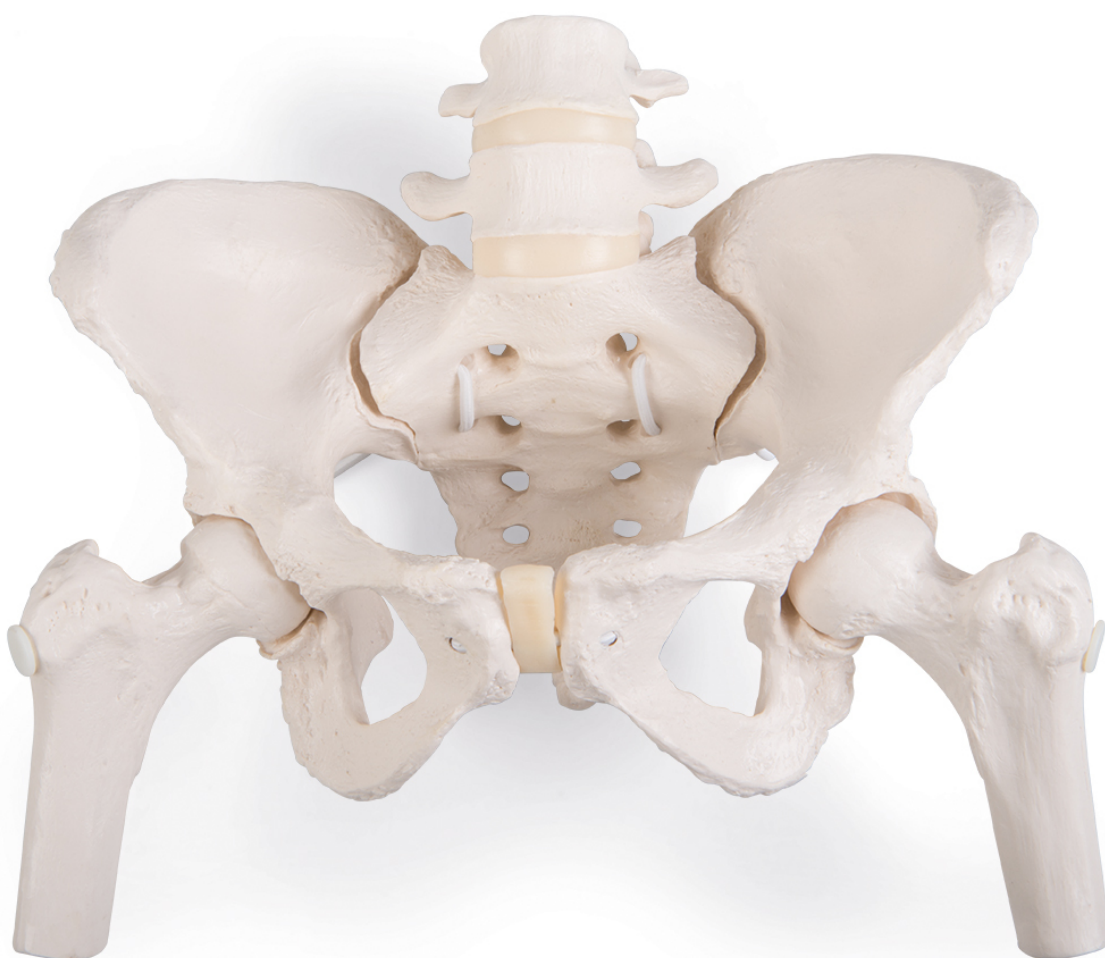

A62/1 - Ohebná ženská pánev s hlavami stehenních kostí

Objednací kód: **4004.1019865**

Cena bez DPH

2.790,00 Kč

Cena s DPH

3.375,90 Kč

Parametry

Kosti - filtr

Pánev

Množstevní jednotka

ks

Tento nový model je přirozeným odlitkem z ženské pánve. Všechny pánevní kosti jsou flexibilně smontované a lze je snadno demontovat.

Model perfektně demonstruje pohyb v pánevních kloubech. Velmi vhodný pro vzdělání pacientů a užitečná výuková pomůcka v oblasti porodnictví, gynekologie a ortopedie a pro porodní asistentky.