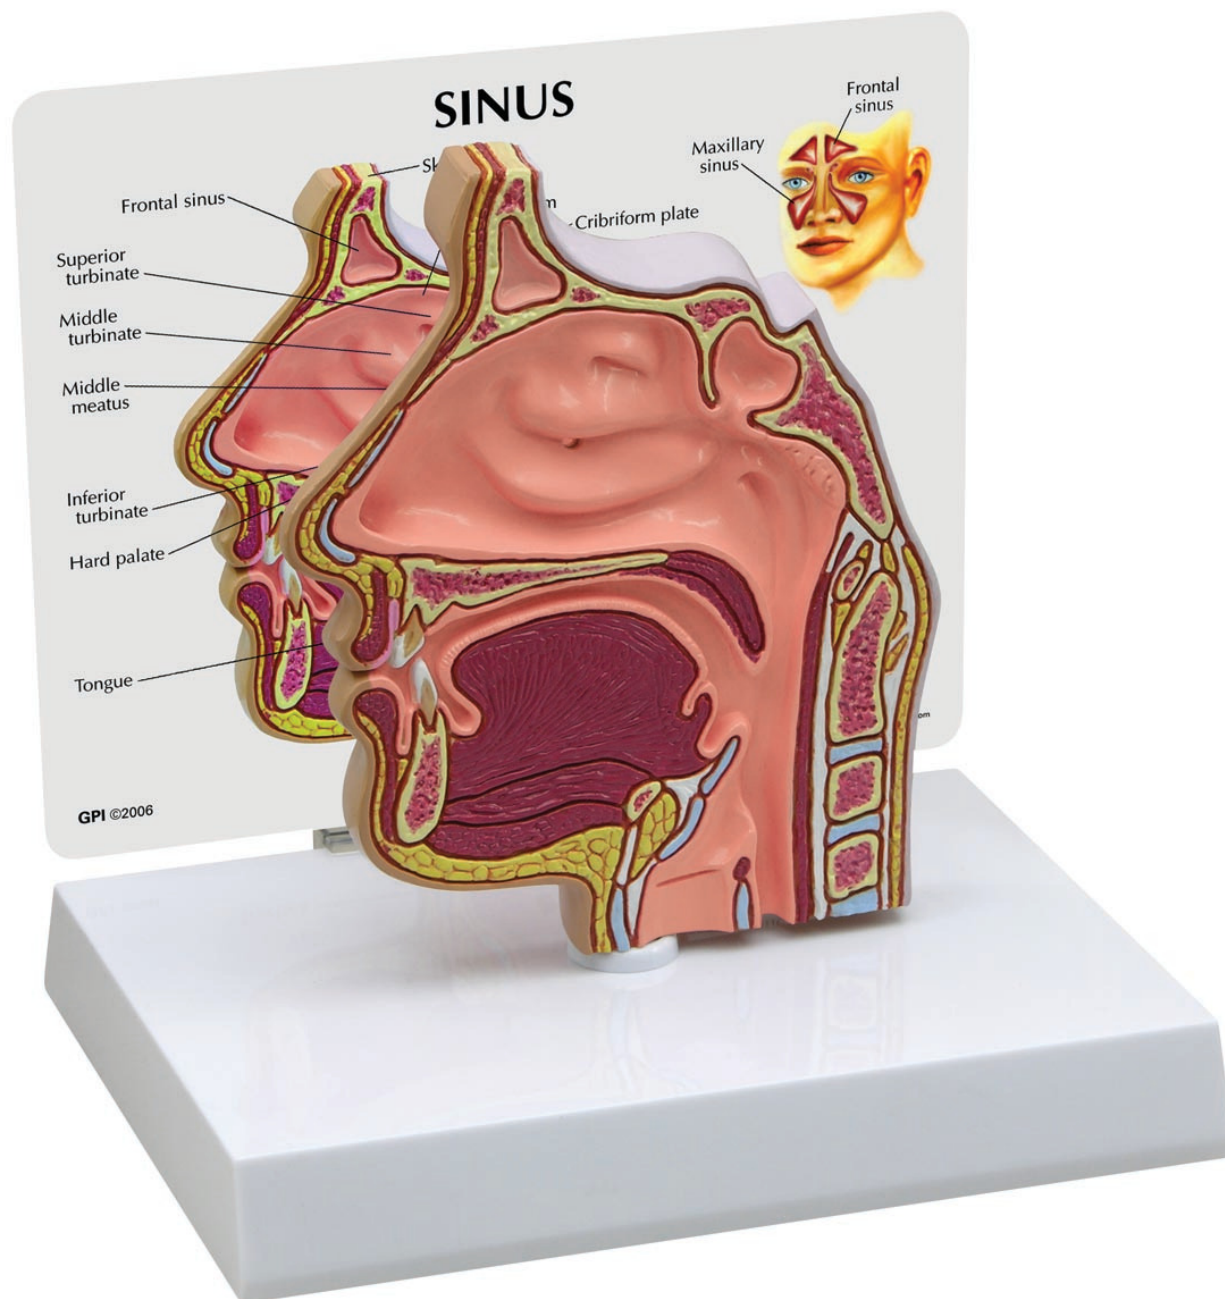

1019537 - Model dutin v příčném řezu

Objednací kód: **4004.1019537**

Cena bez DPH

2.285,00 Kč

Cena s DPH

2.764,85 Kč

Parametry

Hlava, mozek, nervový systém - filtr

Hlava

Tento výřez v životní velikosti zobrazuje blízký středový řez nosem a nosními dutinami. Detailně znázorňuje nosní dutinu, měkké a pevné patro, čípek měkkého patra, Eustachovu trubici a mandle hltanu. Druhá strana zobrazuje čichovou a maxilární dutinu.