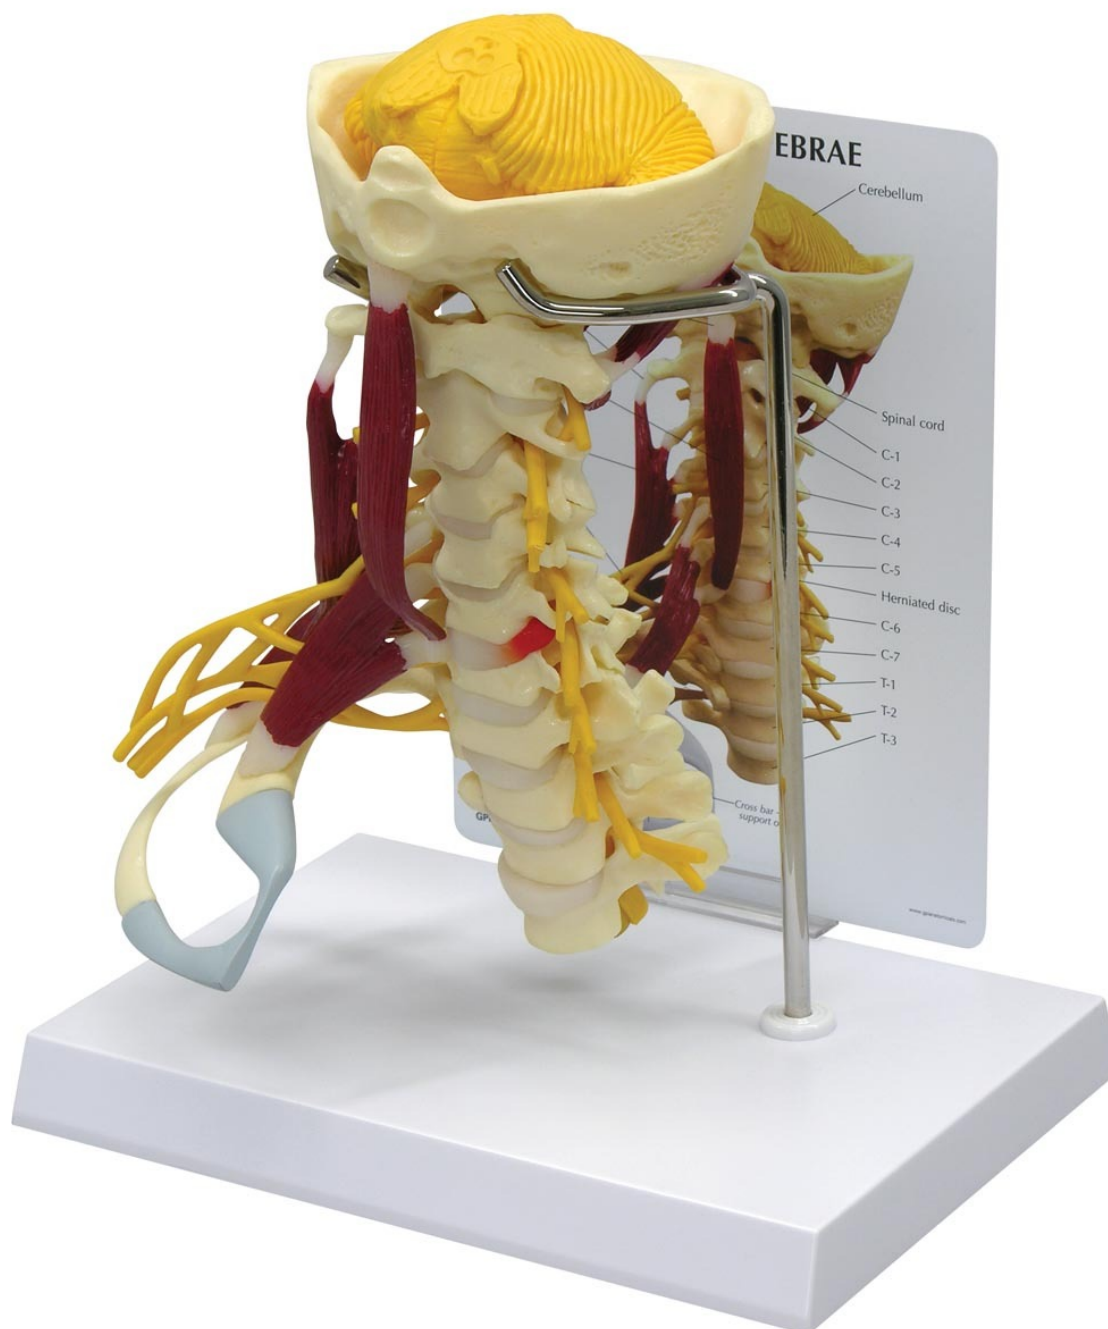

**W47853 - Luxusní model krční páteře
se svaly**

Objednací kód: **4004.1019511**

Cena bez DPH

7.840,00 Kč

Cena s DPH

9.486,40 Kč

Parametry

Kosti - filtr

Obrátle

Tento luxusní model krční páteře je v životní velikosti a obsahuje mozkový kmen, týlní kost, atlas a axis po C7 s vyřeznutou ploténkou, T1 a T3. Tento model obsahuje měkký mozeček a celý nerv s brachiálním plexem na pravé straně. Jsou zde zobrazeny také svaly včetně subokcipitálního trojúhelníku, musculus longus capitis, zdvihače lopatky, zadního a předního musculus scalenus medius. U pravého prvního a druhého žebra se nachází chrupavka.