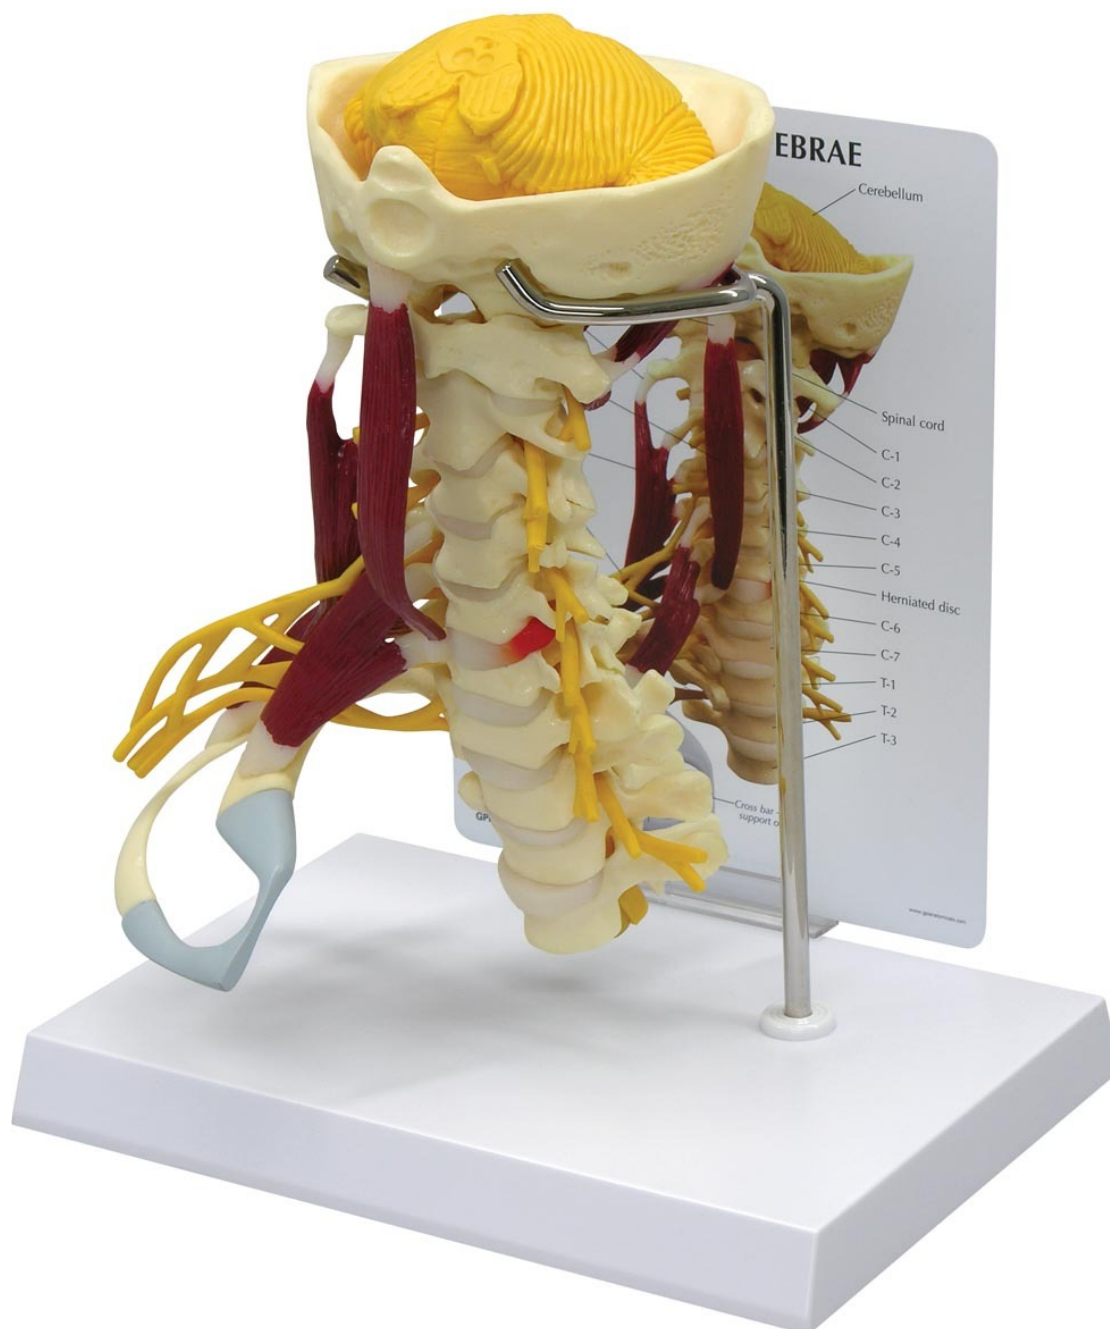

W47853 - Luxusní model krční páteře se svaly

Objednací kód: **4004.1019511**

Cena bez DPH

7.840,00 Kč

Cena s DPH

9.486,40 Kč

Parametry

Kosti - filtr

Obrátle

Tento luxusní model krční páteře je v životní velikosti a obsahuje mozkový kmen, týlní kost, atlas a axis po C7 s vyřeznutou ploténkou, T1 a T3. Tento model obsahuje měkký mozeček a celý nerv s brachiálním plexem na pravé straně. Jsou zde zobrazeny také svaly včetně subokcipitálního trojúhelníku, musculus longus capitis, zdvihače lopatky, zadního a předního musculus scalenus medius. U pravého prvního a druhého žebra se nachází chrupavka.