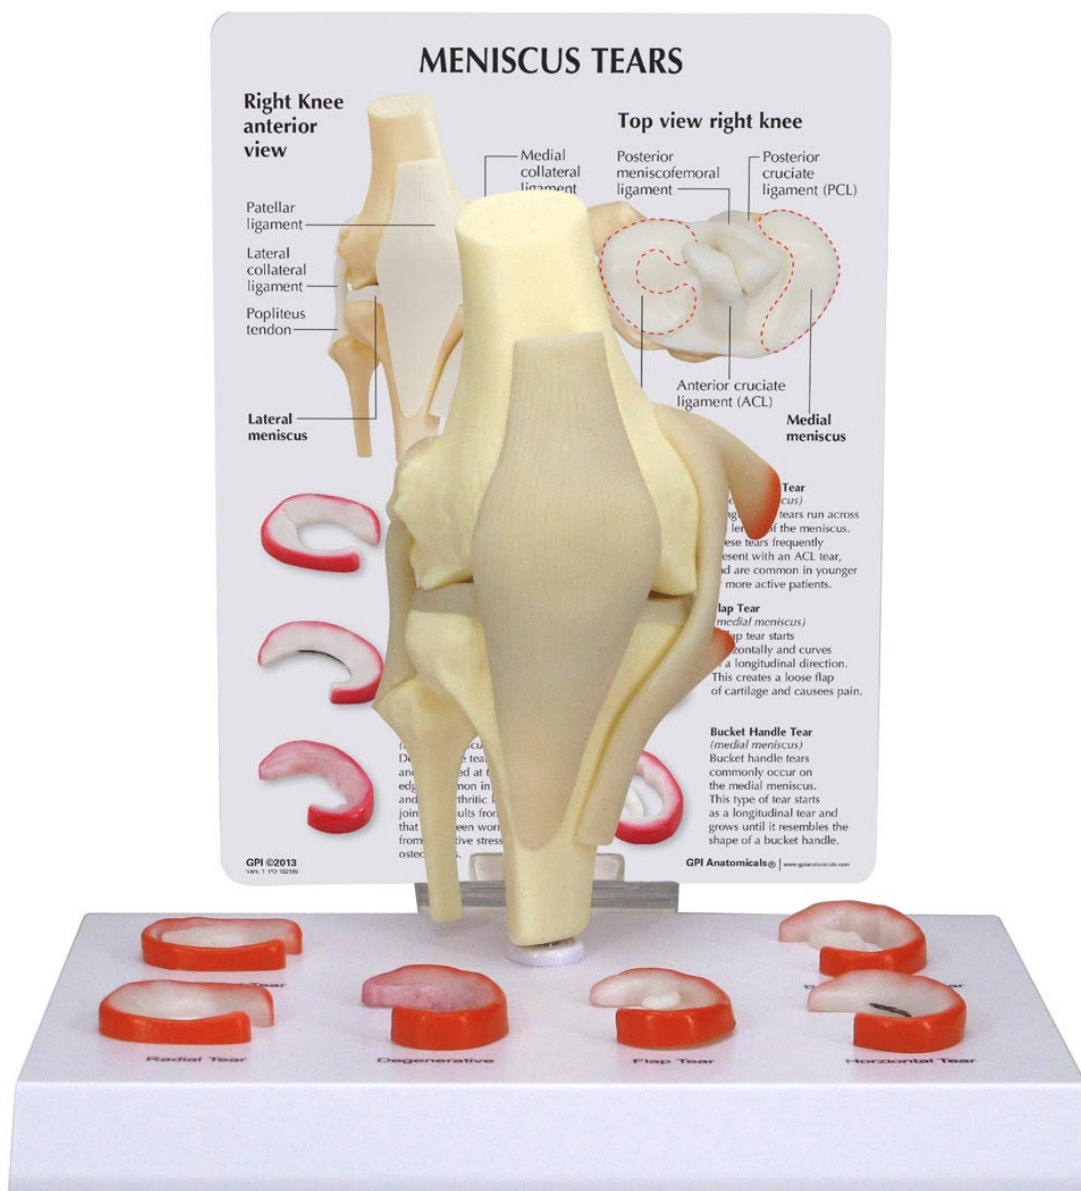

**1019500 - Model menisku kolene se 6
 natrženými**
 Objednací kód: **4004.1019500**

Cena bez DPH

3.860,00 Kč

Cena s DPH

4.670,60 Kč

Parametry

Kosti - filtr

Klouby

Model pravého kolene v životní velikosti zobrazuje běžná natržení menisku. Obsahuje následující případy: horizontální trhlina, volně pohyblivá část menisku, ucho od košíku, degenerativní trhlina, radiální trhlina, longitudinální trhlina.