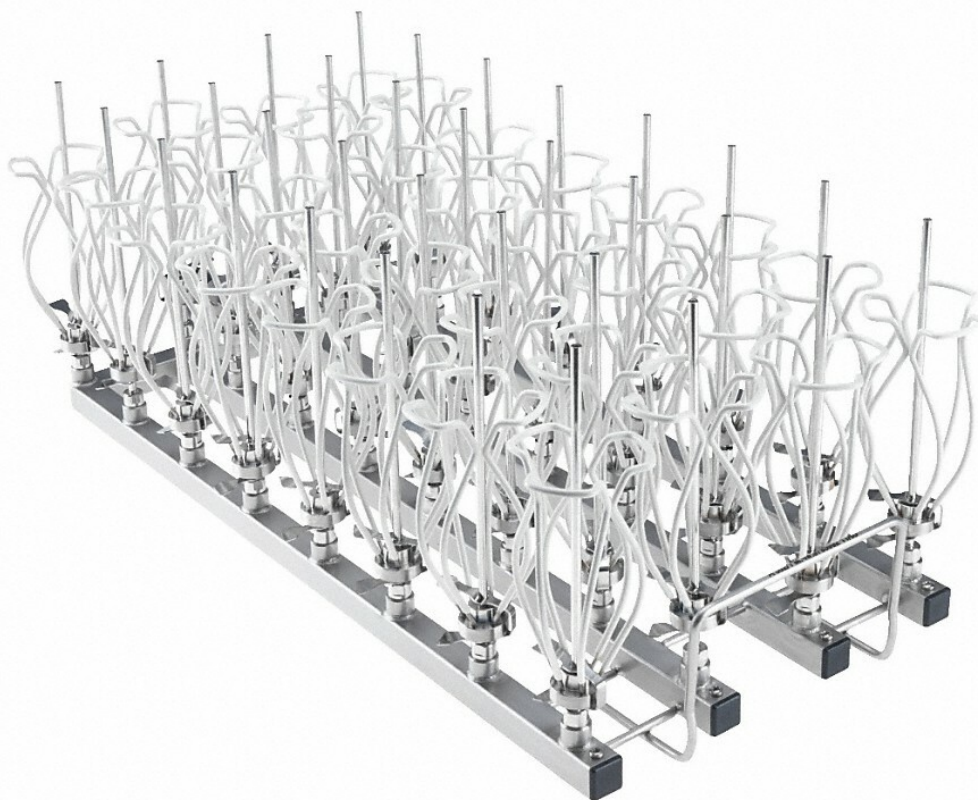

A 302/1 - Modul Miele pro laboratorní sko 4x8

Objednací kód: **1201.MIE69630201**

Informace o ceně na vyžádání

Parametry

Množstevní jednotka

ks

- Vhodné pro různé labor. sklo jako Erlenmeyerovy a kul. baňky atd.
- Vybaveno 32 injektorovými tryskami E 351 (4 × 160 mm)

- Vybaveno 32 aretacemi pro trysku E 353

Podrobnosti o výrobku - A 302/1

Produktové zařazení	
Mycí a dezinfekční automaty, laboratoř	•
Zařazení přístroje/příslušenství	
PG 8504	•
PG 8583	•
PG 8583 CD	•
PG 8593	•
Produktová kategorie	
Nástavec/modul pro úzkohrdlé sklo	•
Nástavec na různé láhve	•
Oblasti použití	
Příprava laboratorního skla	•
Kapacita	
Úzkohrdlé sklo [počet]	32
Lahve [počet]	32
Erlenmeyerova baňka [počet]	32
Baňka s kulatým dnem [počet]	32
Rozměry a hmotnost	
Vnější rozměr, výška v mm	181
Vnější rozměry, šířka v mm	235
Vnější rozměry, hloubka v mm	479
Hmotnost netto v kg	3,050