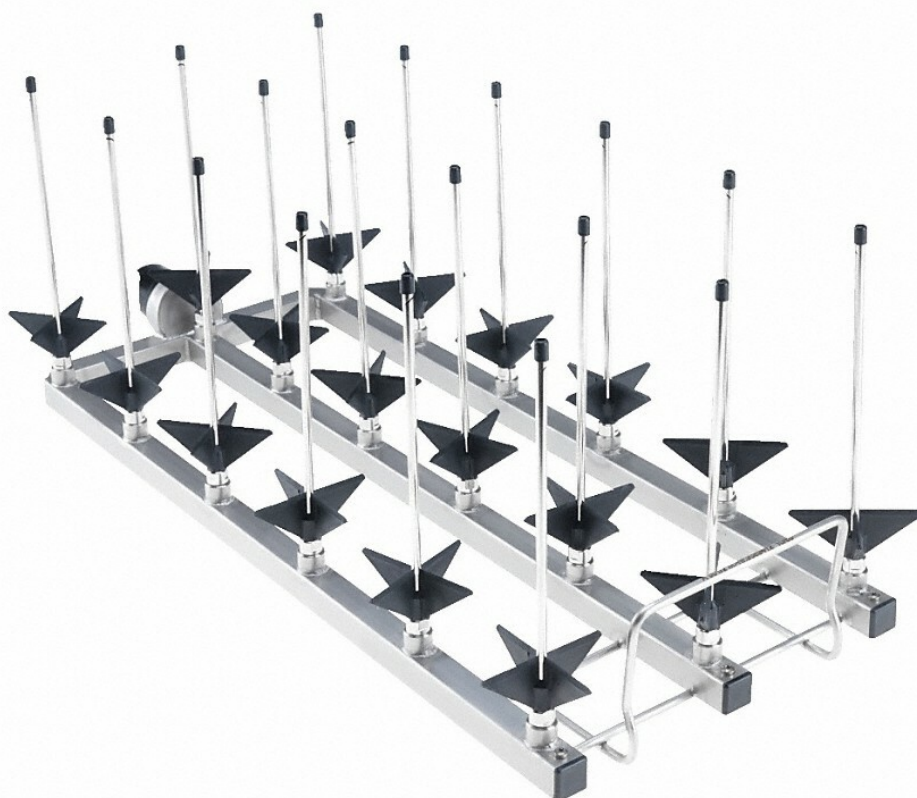

A 301/2 - Modul Miele injektorový 3x6

Objednací kód: **1201.MIE69630102**

Informace o ceně na vyžádání

Parametry

Množstevní jednotka

ks

- Vhodné pro různé labor. sklo jako Erlenmeyerovy a kul. baňky atd.
- Vybaveno 18 injektorovými tryskami s plastovou opěrou ID 160

Podrobnosti o výrobku - A 301/2

Produktové zařazení	
Mycí a dezinfekční automaty, laboratoř	•
Zařazení přístroje/příslušenství	
PG 8504	•
PG 8583	•
PG 8583 CD	•
PG 8593	•
Produktová kategorie	
Nástavec/modul pro úzkohrdlé sklo	•
Nástavec na různé láhve	•
Oblasti použití	
Příprava laboratorního skla	•
Kapacita	
Úzkohrdlé sklo [počet]	18
Lahve [počet]	18
Erlenmeyerova baňka [počet]	18
Baňka s kulatým dnem [počet]	18
Rozměry a hmotnost	
Vnější rozměr, výška v mm	181
Vnější rozměry, šířka v mm	220
Vnější rozměry, hloubka v mm	479
Hmotnost netto v kg	1,350