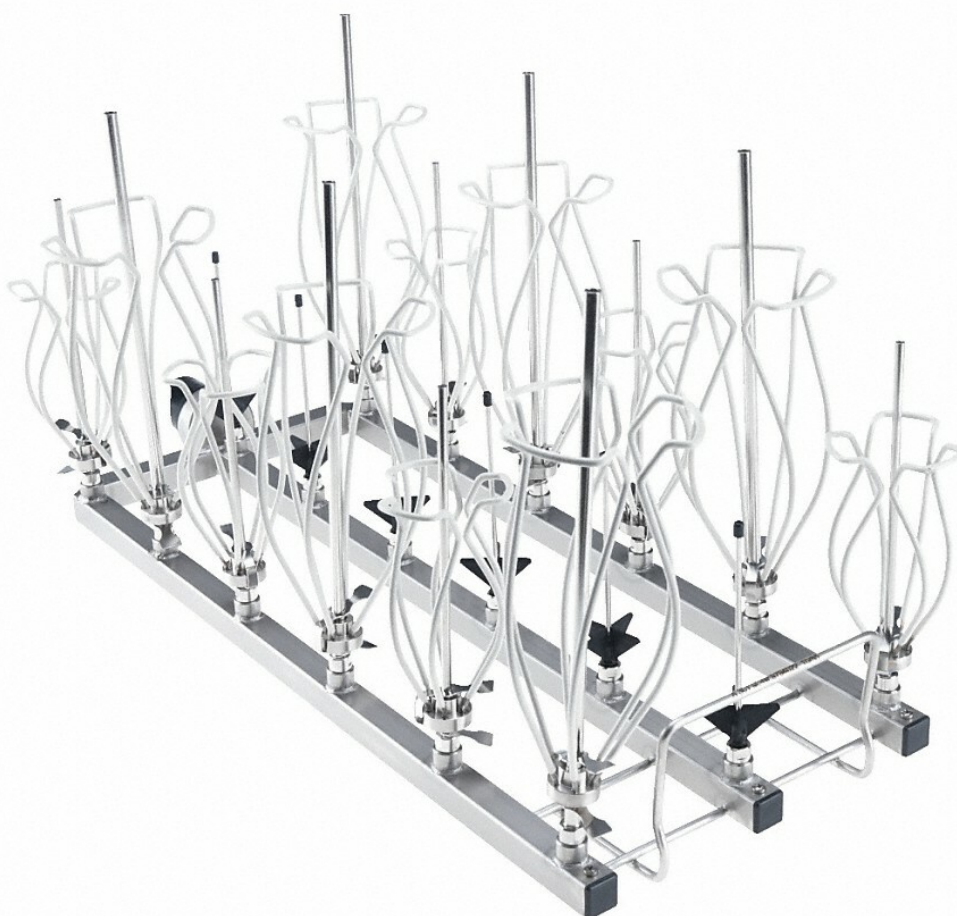

**A 301 - Modul Miele injektorový 3x6**  
Objednací kód: **1201.MIE69630100**

Informace o ceně na vyžádání

Parametry

Množstevní jednotka

ks

- Vhodné pro různé labor. sklo jako Erlenmeyerovy a kul. baňky atd.
- Vybaveno 6 injektorovými tryskami s plastovou opěrou ID 110

- 6 injektorových trysek E 351, 6 aretací pro trysku E 353
- 6 injektorových trysek E 352, 6 aretací pro trysku E 354

## Podrobnosti o výrobku - A 301

Produktové zařazení	
Mycí a dezinfekční automaty, laboratoř	•
Zařazení přístroje/příslušenství	
PG 8504	•
PG 8583	•
PG 8583 CD	•
PG 8593	•
Produktová kategorie	
Nástavec/modul pro úzkohrdlé sklo	•
Nástavec na různé láhve	•
Oblasti použití	
Příprava laboratorního skla	•
Kapacita	
Úzkohrdlé sklo [počet]	18
Lahve [počet]	18
Erlenmeyerova baňka [počet]	18
Baňka s kulatým dnem [počet]	18
Rozměry a hmotnost	
Vnější rozměr, výška v mm	241
Vnější rozměry, šířka v mm	232
Vnější rozměry, hloubka v mm	479
Hmotnost netto v kg	1,950