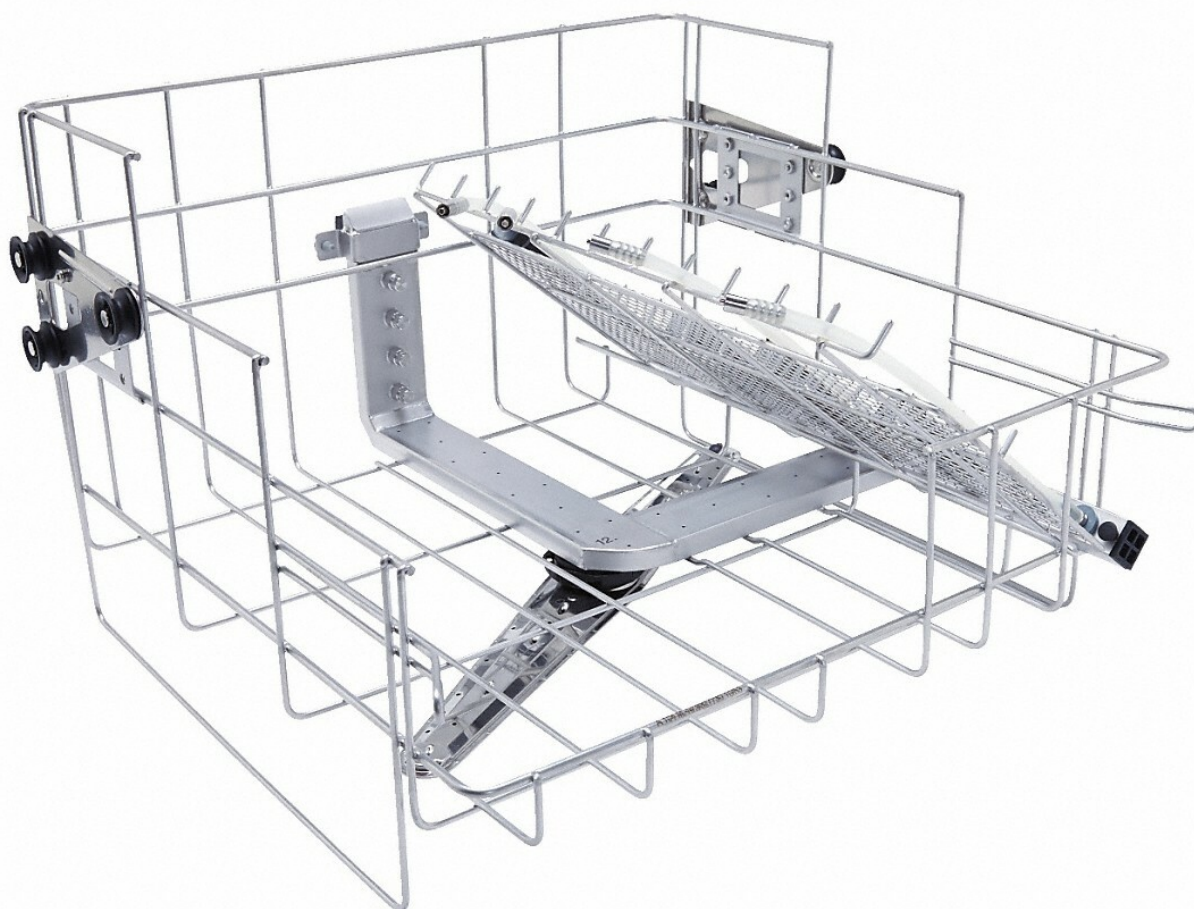

## A 104 - Horní koš/injektor Milele pro mic instrumentárium

Objednací kód: **1201.MIE69610400**

Informace o ceně na vyžádání

Parametry

Množstevní jednotka

ks

- Pravá strana pro uložení 11 dutých instrumentů
- Dodatečná připojovací místa Luer-Lock pro duté instrumenty
- S ostříkovacím ramenem: na spodní lafetě lze umístit síťové misky

## Podrobnosti o výrobku - A 104

Produktové zařazení

Mycí a dezinfekční automaty, medicína

**Zařazení přístroje/příslušenství**

PG 8562	•
PG 8582	•
PG 8582 CD	•
PG 8592	•

**Produktová kategorie**

Koš na MIC instrumentárium	•
Horní koš	•

**Oblasti použití**

Příprava MIC instrumentária	•
-----------------------------	---

**Kapacita**

Síta DIN [počet]	1
Duté instrumentárium [počet]	11

**Rozměry a hmotnost**

Vnější rozměr, výška v mm	332
Vnější rozměry, šířka v mm	528
Vnější rozměry, hloubka v mm	526
Hmotnost netto v kg	4,000