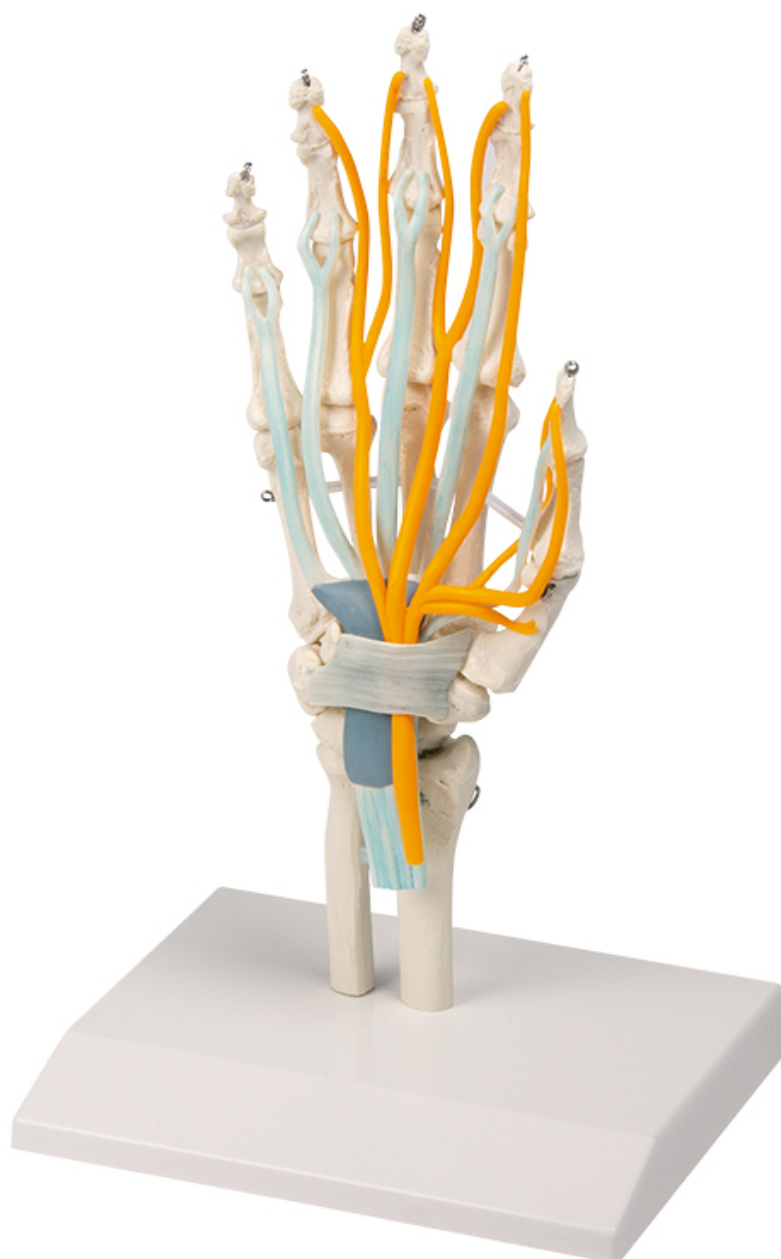

**6011 - Ruka se šlachami, nervy a  
karpálním tunelem**  
Objednací kód: **4003.6011**

Cena s DPH

3.394,05 Kč

Parametry

Kosti - filtr

Horní končetiny

Množstevní jednotka

ks

Ruka s počátkem spodní části paže, šlachami, karpálním tunelem a nervy. Kostra je smontovaná na drátku a je složena z jednotlivých kostí. Model zobrazuje následující struktury: šlachy povrchového ohýbače prstů, šlachou dlouhého ohýbače palce, běžnou šlachovou pochvu ohýbače ruky, transverzální karpální vaz a střední nerv. V životní velikosti.