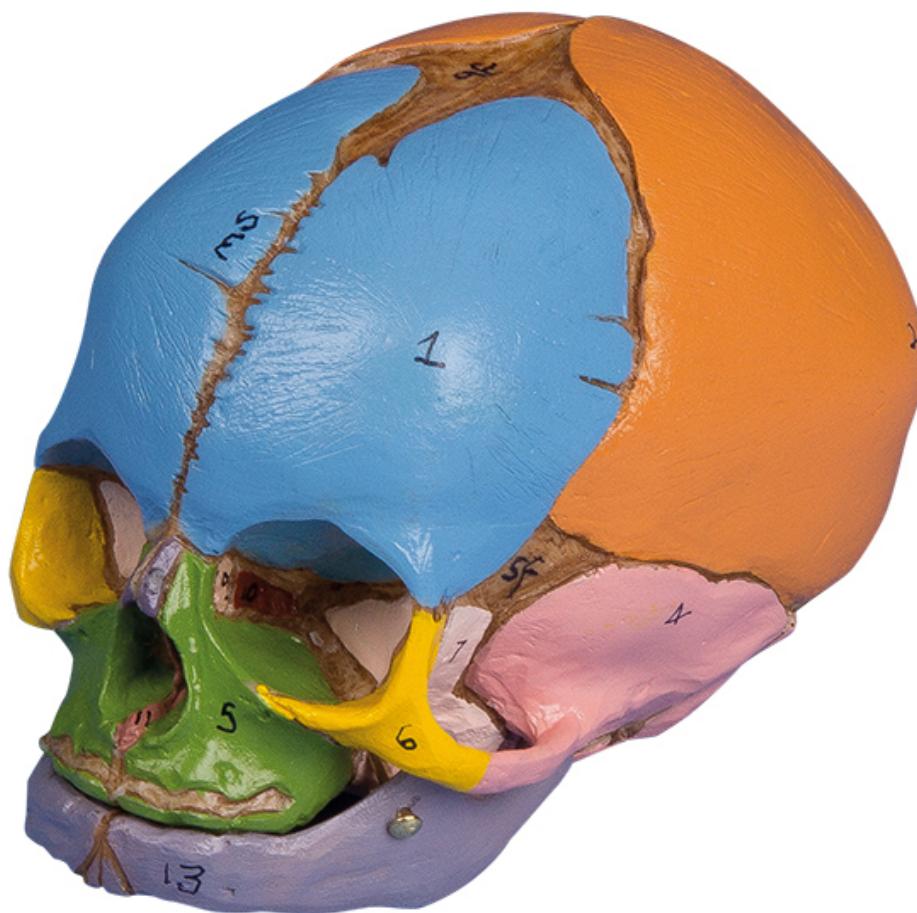

**4518 - Didaktická lebka 38týdenního
plodu**
Objednací kód: **4003.4518**

Cena bez DPH

7.655,00 Kč

Cena s DPH

9.262,55 Kč

Parametry

Kosti - filtr

Lebky

Množstevní jednotka

ks

Velmi realistický model lebky 38týdenního plodu vyrobený z materiálu velmi podobného kosti. Na modelu jsou jasně zobrazené oddělené kosti lebky a díky pečlivému odlití lze pozorovat takové detaily, jako švy, fontanely a vnější zvukovod. Hlavní kosti lebky jsou barevně rozlišeny pro jejich snadnou identifikaci. Dodáváno s kartou s pojmy.