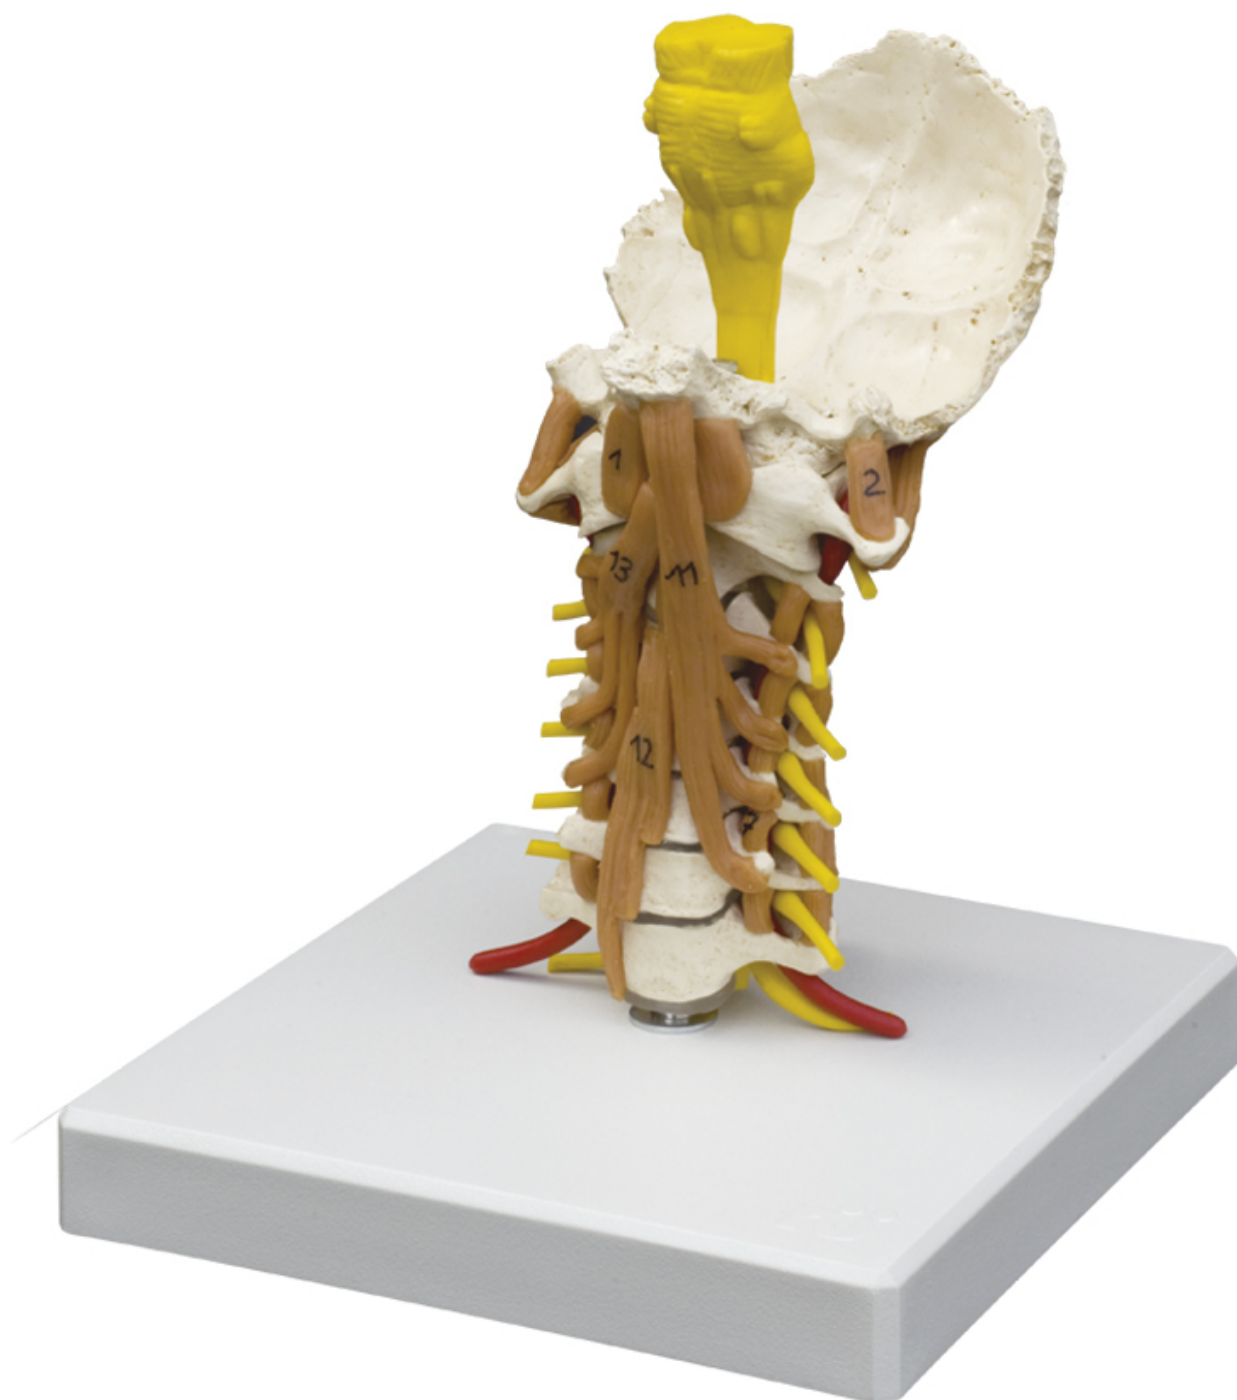

**4034 - Krční páteř s muskulaturou
krku**
Objednací kód: **4003.4034**

Cena bez DPH

5.920,00 Kč

Cena s DPH

7.163,20 Kč

Parametry

Kosti - filtr

Množstevní jednotka

Páteř

ks

Flexibilně smontovaný skutečný odlitek reálné lidské krční páteře s týlní kostí, obratlovými nervy, míchou, mozkovým kmenem a nervem. Dále jsou na modelu znázorněny svaly krční páteře. Tato krční páteř zobrazuje hlubší svalové vrstvy. Na podstavci.

- Velikost: 25 x 10 x 18 cm
- Hmotnost: 0,7 kg