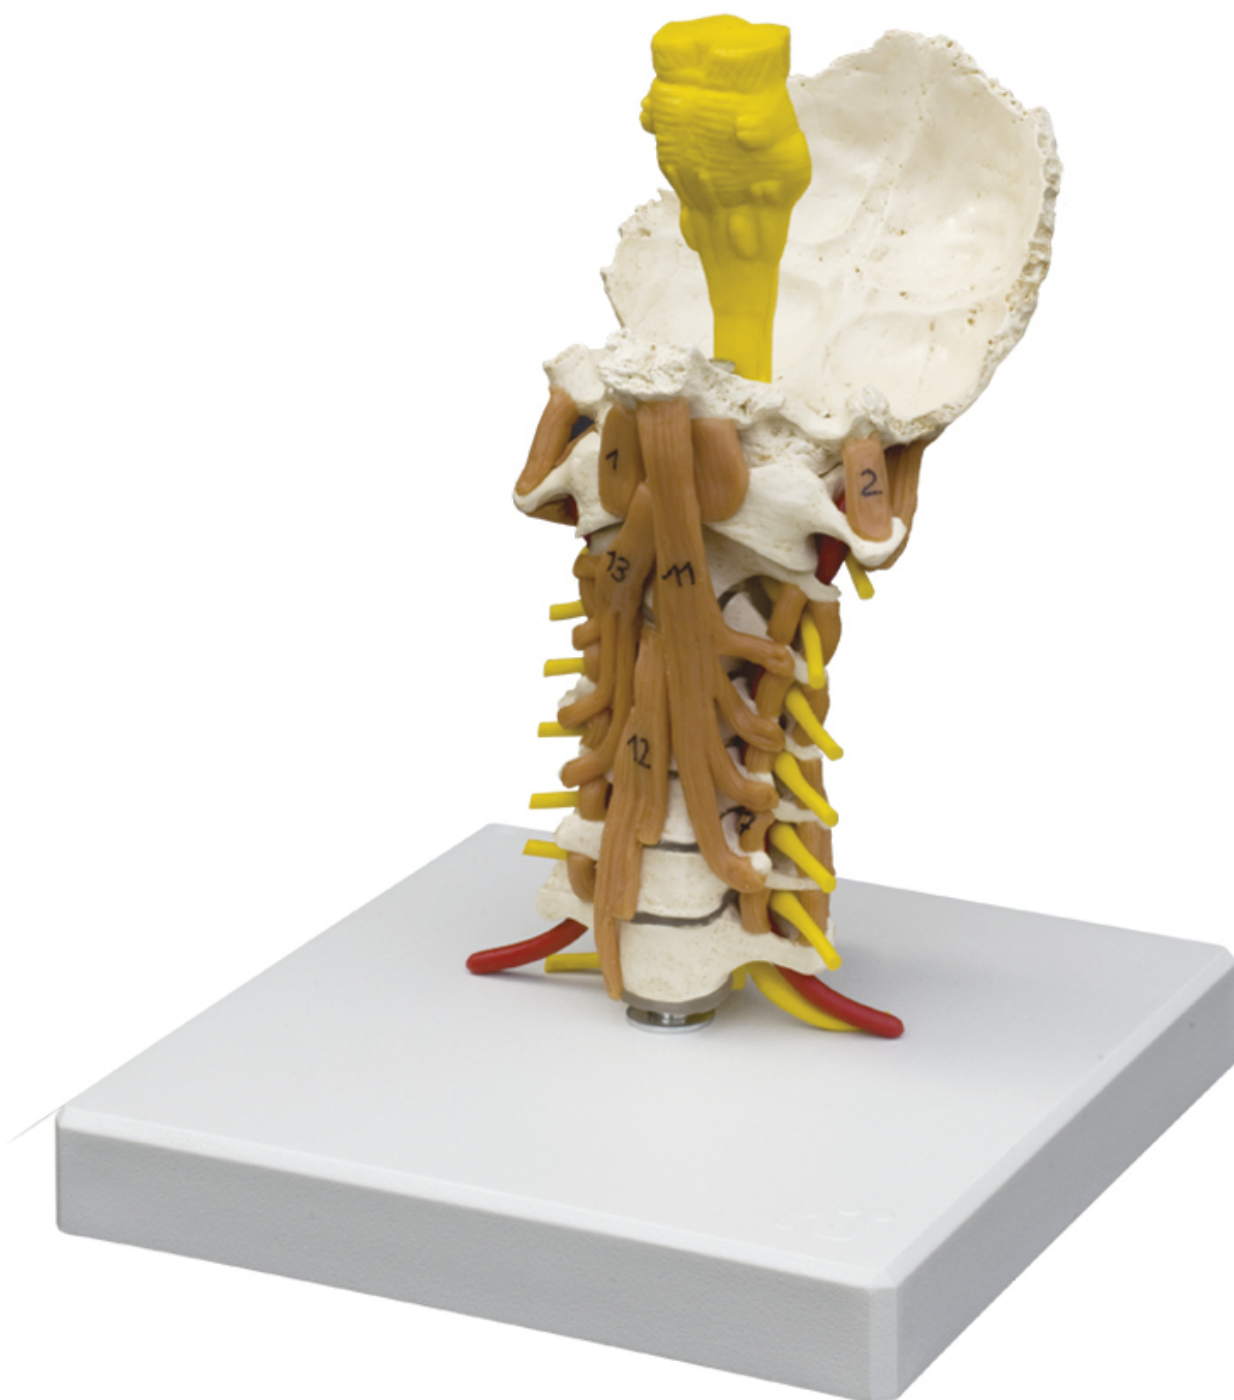

**4034 - Krční páteř s muskulaturou
krku**
Objednací kód: **4003.4034**

Cena bez DPH

5.920,00 Kč

Cena s DPH

7.163,20 Kč

Parametry

Kosti - filtr

Množstevní jednotka

Páteř

ks

Flexibilně smontovaný skutečný odlitek reálné lidské krční páteře s týlní kostí, obratlovými nervy, míchou, mozkovým kmenem a nervem. Dále jsou na modelu znázorněny svaly krční páteře. Tato krční páteř zobrazuje hlubší svalové vrstvy. Na podstavci.

- Velikost: 25 x 10 x 18 cm
- Hmotnost: 0,7 kg