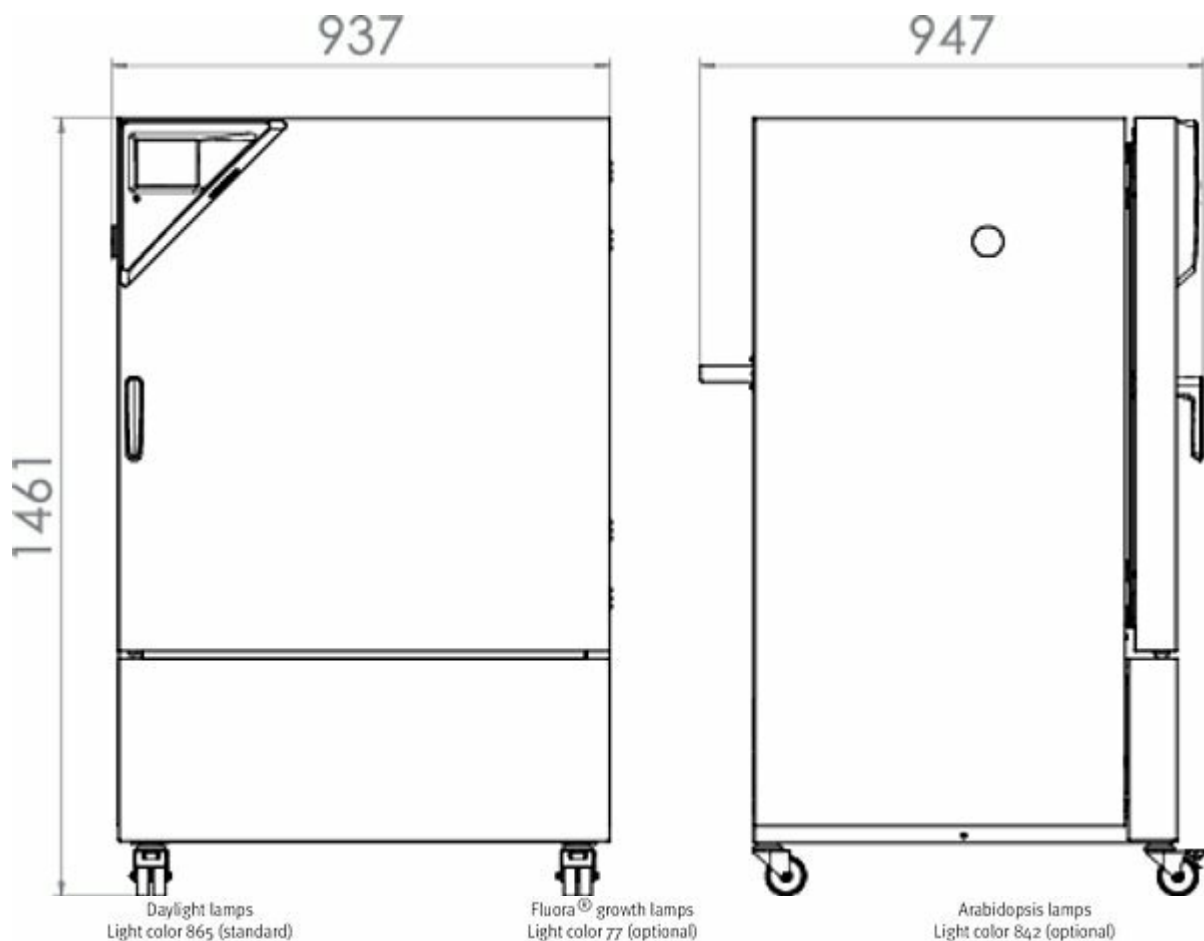

E-mail: info@helago-cz.cz

Web: <http://www.helago-cz.cz>

KBWF240 - Růstová komora s osvětlením a nastavitelnou vlhkostí, BINDER
Objednací kód: **2103.90200336**

Informace o ceně na vyžádání

Parametry

Objem [l]	247
Teplotní rozsah [°C]	0 až 70 (s osvětl. 10 až 60)
Série	KBWF
Množstevní jednotka	ks