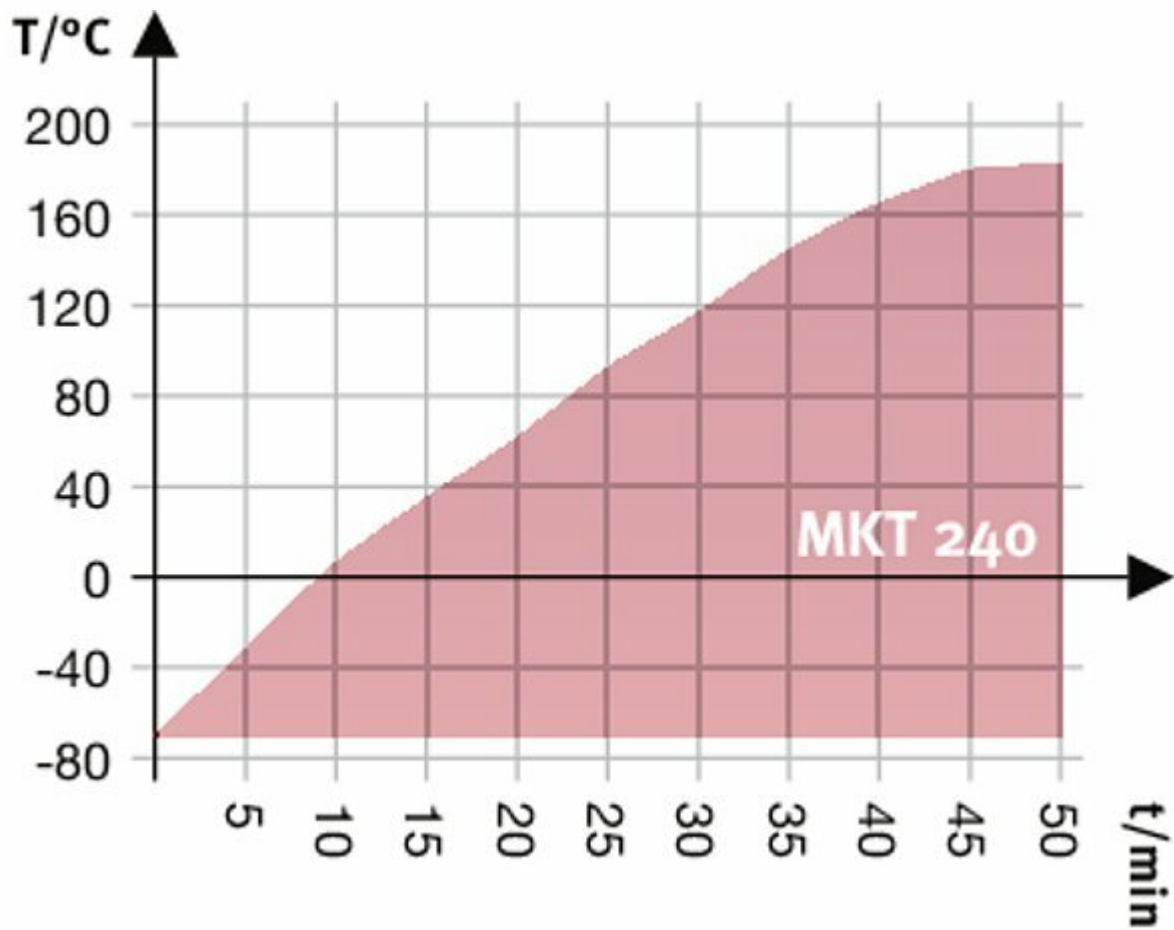

MKT240 - Dynamická klimatická komora o objemu 240l, s rozšířeným rozsahem nízkých teplot, BINDER
Objednávací kód: **2103.90200386**

Informace o ceně na vyžádání

Parametry

Objem [l]	240
Teplotní rozsah [°C]	-70 až 180
Série	MKT
Množstevní jednotka	ks