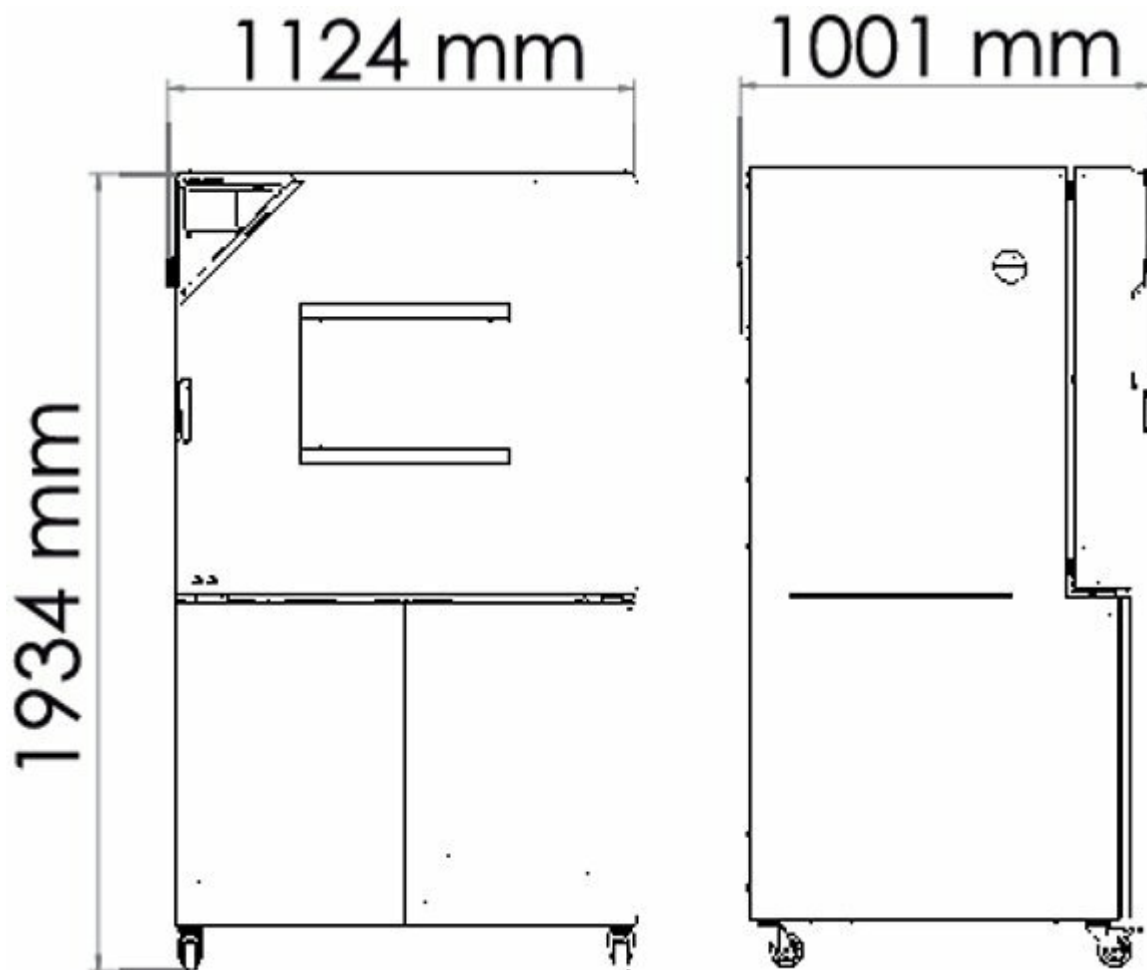

MKT240 - Dynamická klimatická komora o objemu 240l, s rozšířeným rozsahem nízkých teplot, BINDER
Objednávací kód: **2103.90200386**

Informace o ceně na vyžádání

Parametry

Objem [l]	240
Teplotní rozsah [°C]	-70 až 180
Série	MKT
Množstevní jednotka	ks