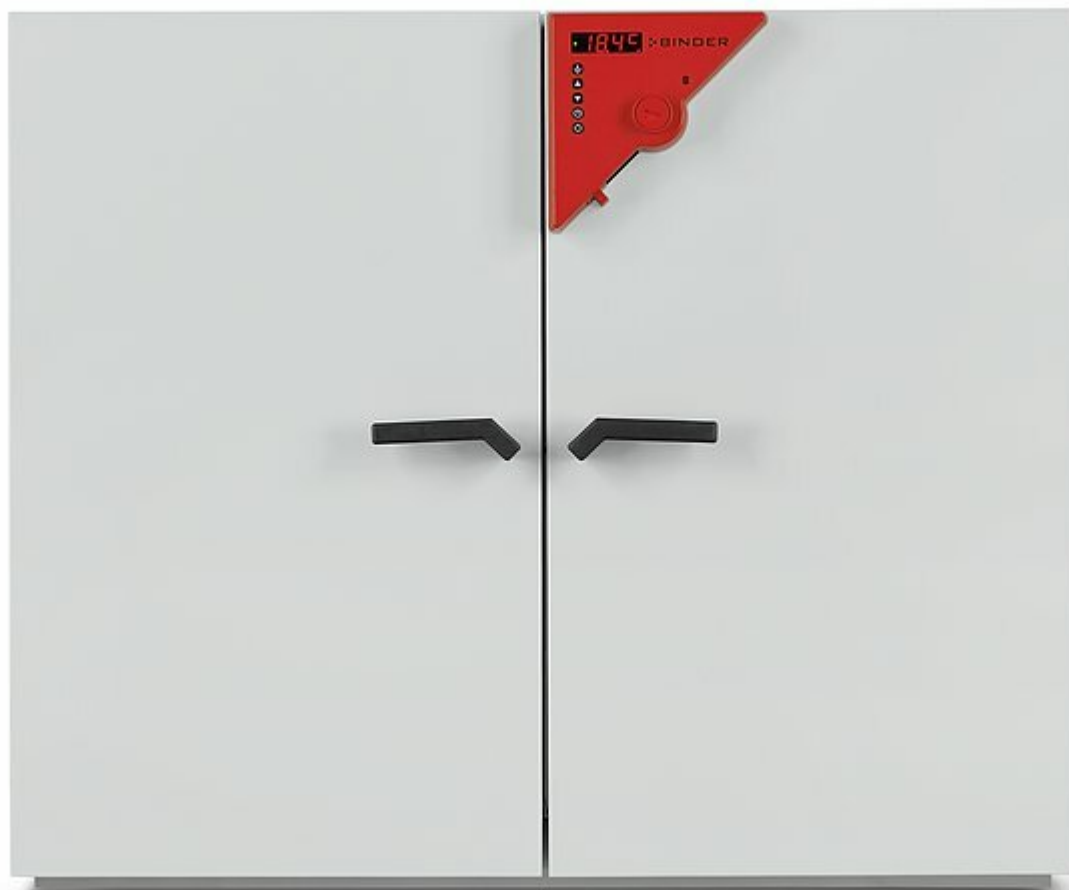

ED400 Sušárna s přirozenou cirkulací **BINDER, Classic.Line** Objednací kód: **2103.90100075**

Cena bez DPH	119.900,00 Kč
Cena s DPH	145.079,00 Kč

Parametry

Typ cirkulace	S přirozenou cirkulací
Značka, Výrobce	Binder
Objem [l]	400
Vnitřní rozměry (š×v×h) [mm]	1000 × 800 × 520
Vnější rozměry (š×v×h) [mm]	1235 × 1025 × 765
Velikost	400
Množstevní jednotka	ks

- Teplotní rozsah: pokojová teplota plus 5 °C až 300 °C
- Technologie předehřívací komory APT.line™
- Přirozená konvekce

- Nastavitelná klapka odpadního vzduchu
- Řídicí jednotka s funkcí časovače
- 2 chromované rošty
- Nezávislé nastavitelné teplotní bezpečnostní zařízení třídy 2 (DIN 12880) s vizuálním alarmem