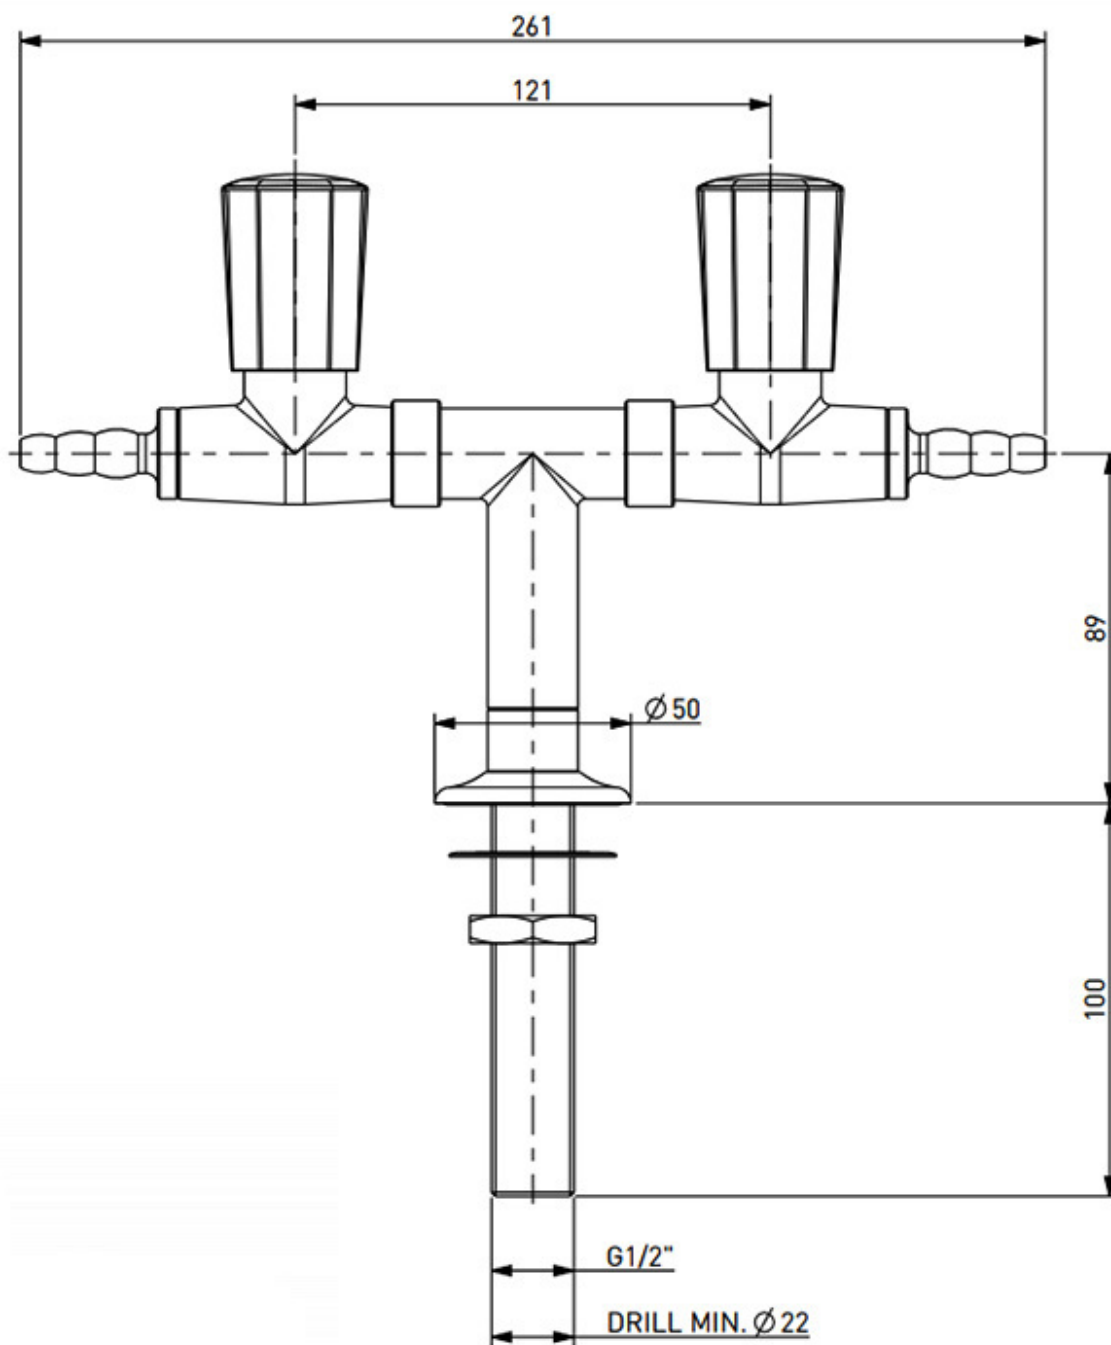

TOF 2000/50 - Dvojitý laboratorní plynový kohout, T distribuce

Objednací kód: 8009.200050

Cena bez DPH

2.277,27 Kč

Cena s DPH

2.755,50 Kč

Parametry

Množstevní jednotka

ks

Laboratorní plnový "T" kohout. Ovládací hlavice shora pro dvě nezávislá odběrná místa.