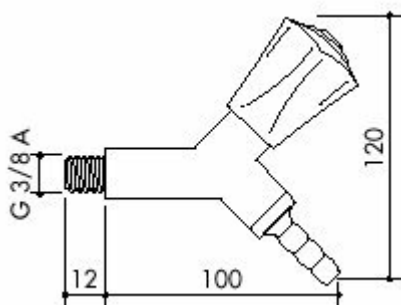

**TOF 2000/3 - Laboratorní  
plynovýkohout, hlavice 45°**  
Objednací kód: **8009.20003**

Cena bez DPH

1.052,02 Kč

Cena s DPH

1.272,94 Kč

Parametry

Množstevní jednotka

ks

Laboratorní plynový kohout s ovládací hlavicí pod úhlem 45° a vyústěním 45°.