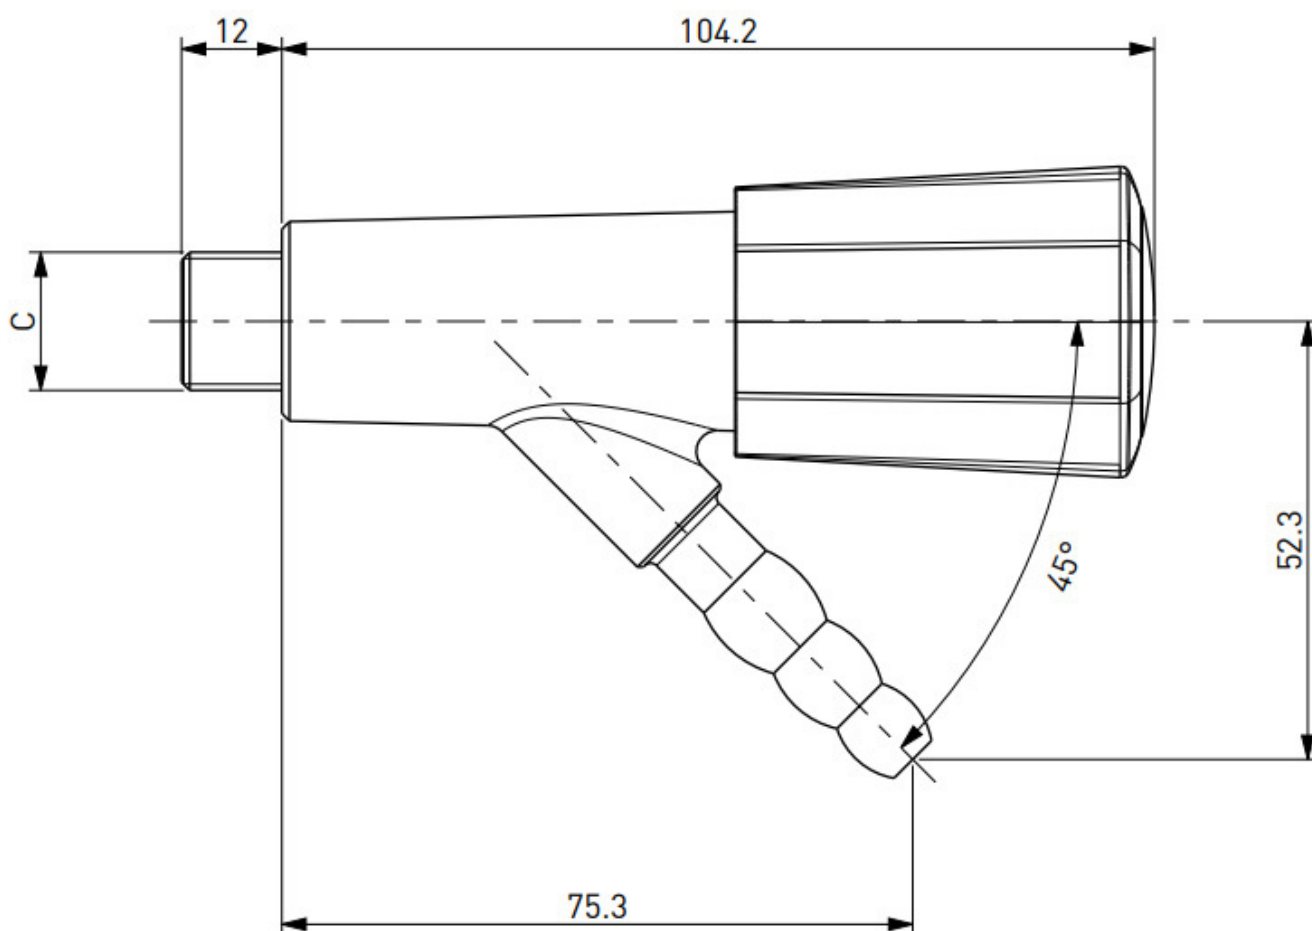

**TOF 2000/2 - Laboratorní plynový
kohout, 45°**
Objednací kód: **8009.20002**

Cena bez DPH

882,37 Kč

Cena s DPH

1.067,67 Kč

Parametry

Množstevní jednotka

ks

Laboratorní plynový kohout s přímou ovládací hlavicí a vyústěním 45°.