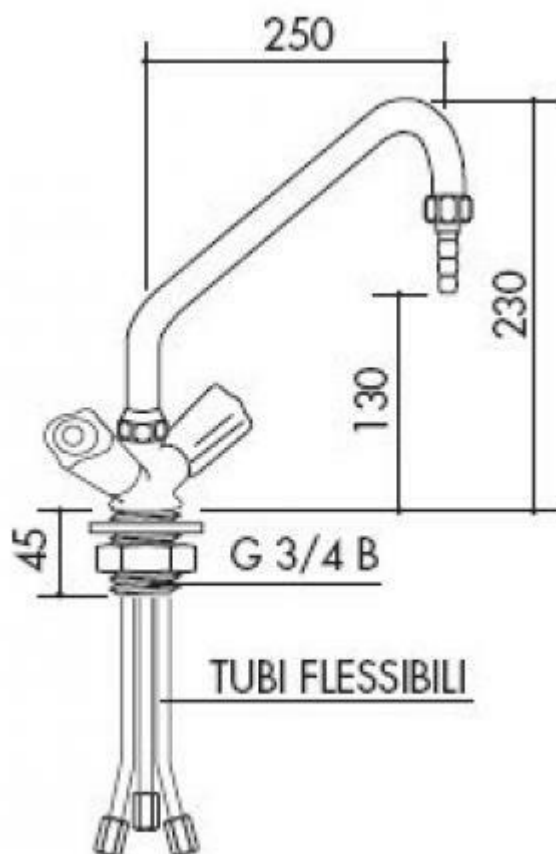

**TOF 1000/281 - Laboratorní baterie -
nízkotlaká**
Objednací kód: **8009.1000281**

Informace o ceně na vyžádání

Parametry

Množstevní jednotka

ks

Laboratorní dřezová baterie kohoutová - nízkotlaká, výška 230mm, délka 250mm, olivka. Baterie je vhodná např. pro připojení k ohřívači se zásobníkem.