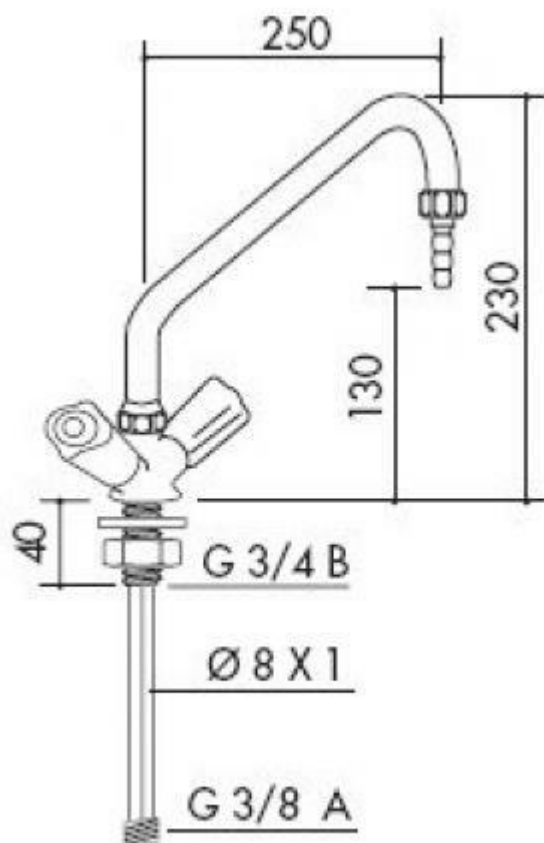

TOF 1000/275 - Laboratorní baterie
Objednací kód: **8009.1000275**

Cena bez DPH

1.879,54 Kč

Cena s DPH

2.274,24 Kč

Parametry

Množstevní jednotka

ks

Laboratorní dřezová baterie, kohoutková, výška 230mm, délka 250mm, olivka