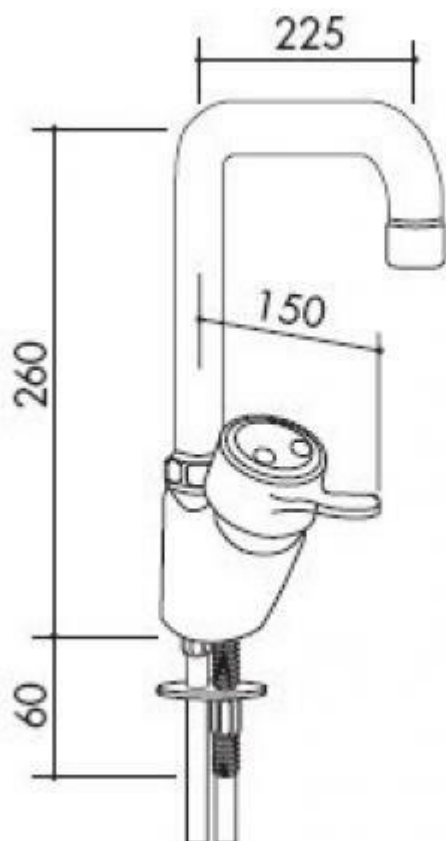

TOF 1000/210 - Laboratorní páková baterie

Objednací kód: **8009.1000210**

Cena bez DPH

2.871,00 Kč

Cena s DPH

3.473,91 Kč

Parametry

Množstevní jednotka

ks

Laboratorní dřezová baterie páková, výška 260mm, délka 225mm, areátor