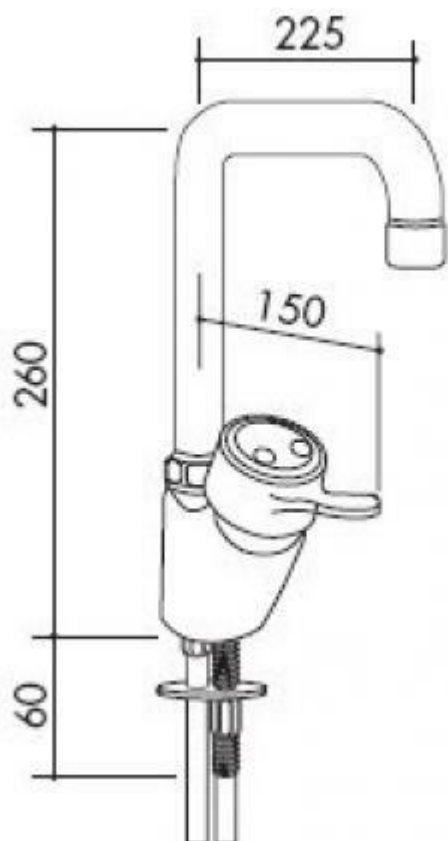

TOF 1000/210 - Laboratorní páková baterie

Objednací kód: **8009.1000210**

Cena bez DPH

2.923,83 Kč

Cena s DPH

3.537,83 Kč

Parametry

Množstevní jednotka

ks

Laboratorní dřezová baterie páková, výška 260mm, délka 225mm, areátor