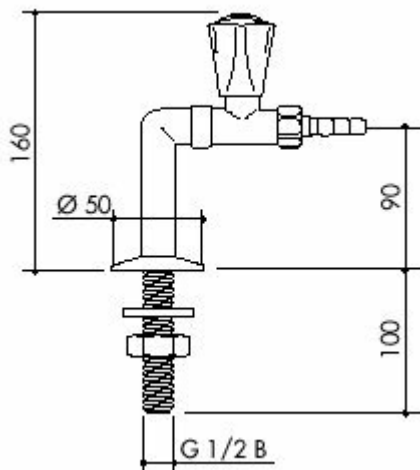

## TOF 1000/245 - Laboratorní stojánkový ventil pro vodu, přímý

Objednací kód: 8009.1000245

Cena bez DPH

1.394,00 Kč

Cena s DPH

1.686,74 Kč

Parametry

Množstevní jednotka

ks

Laboratorní ventil na vodu, stojánkový s přímým výtokem. Tato laboratorní armatura je vhodná například jak vývod vody z pracovní desky laboratorního stolu.