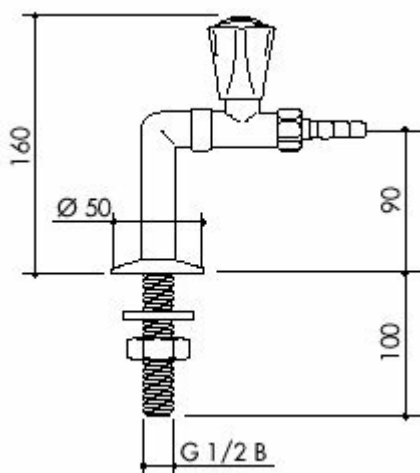

## TOF 1000/245 - Laboratorní stojánkový ventil pro vodu, přímý

Objednací kód: 8009.1000245

Cena bez DPH

1.417,71 Kč

Cena s DPH

1.715,43 Kč

Parametry

Množstevní jednotka

ks

Laboratorní ventil na vodu, stojánkový s přímým výtokem. Tato laboratorní armatura je vhodná například jak vývod vody z pracovní desky laboratorního stolu.