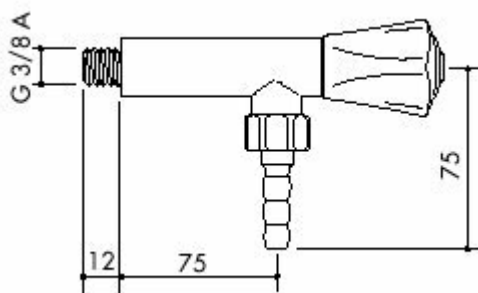

**TOF 1000/15 - Laboratorní ventil pro
vodu, výtok 90°**
Objednací kód: **8009.100015**

Cena bez DPH

942,69 Kč

Cena s DPH

1.140,65 Kč

Parametry

Množstevní jednotka

ks

Laboratorní ventil na vodu s výtokem 90°.

Vzdálenost výtoku od paty: 75 mm