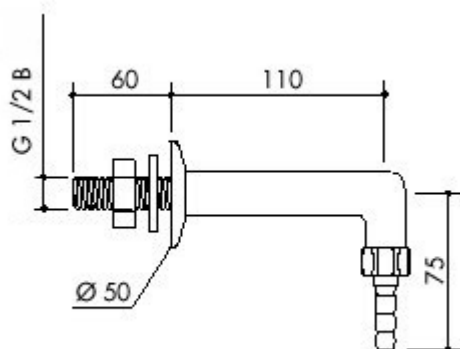

TOF 1000/141 - Laboratorní nástěnná armatura pro vodu, zahnutá 90°

Objednací kód: **8009.1000141**

Cena bez DPH

995,00 Kč

Cena s DPH

1.203,95 Kč

Parametry

Množstevní jednotka