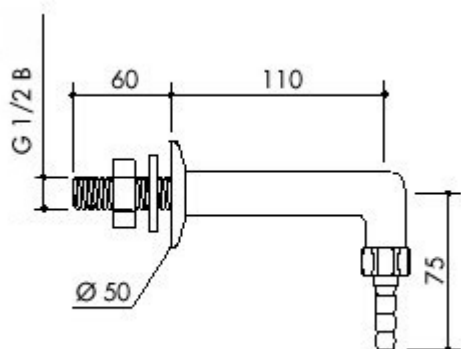

TOF 1000/141 - Laboratorní nástěnná armatura pro vodu, zahnutá 90°

Objednací kód: **8009.1000141**

Cena bez DPH

1.010,55 Kč

Cena s DPH

1.222,77 Kč

Parametry

Množstevní jednotka