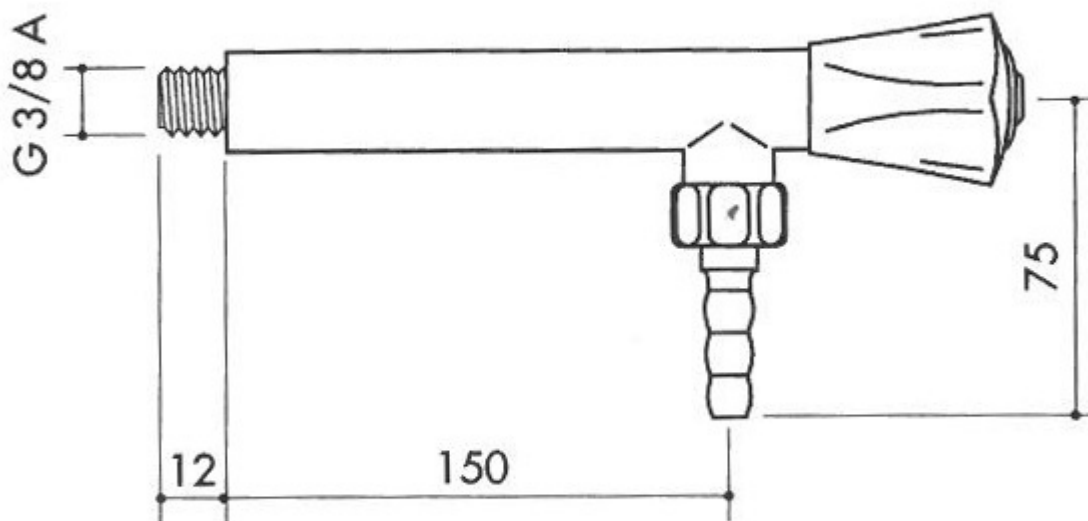

**TOF 1000/10 - Laboratorní ventil pro  
vodu, výtok 90°**  
Objednací kód: **8009.100010**

Cena bez DPH

1.065,22 Kč

Cena s DPH

1.288,92 Kč

Parametry

Množstevní jednotka

ks

Laboratorní nástěnný ventil na vodu s výtokem 90°.  
Vzdálenost výtoku od paty: 150 mm