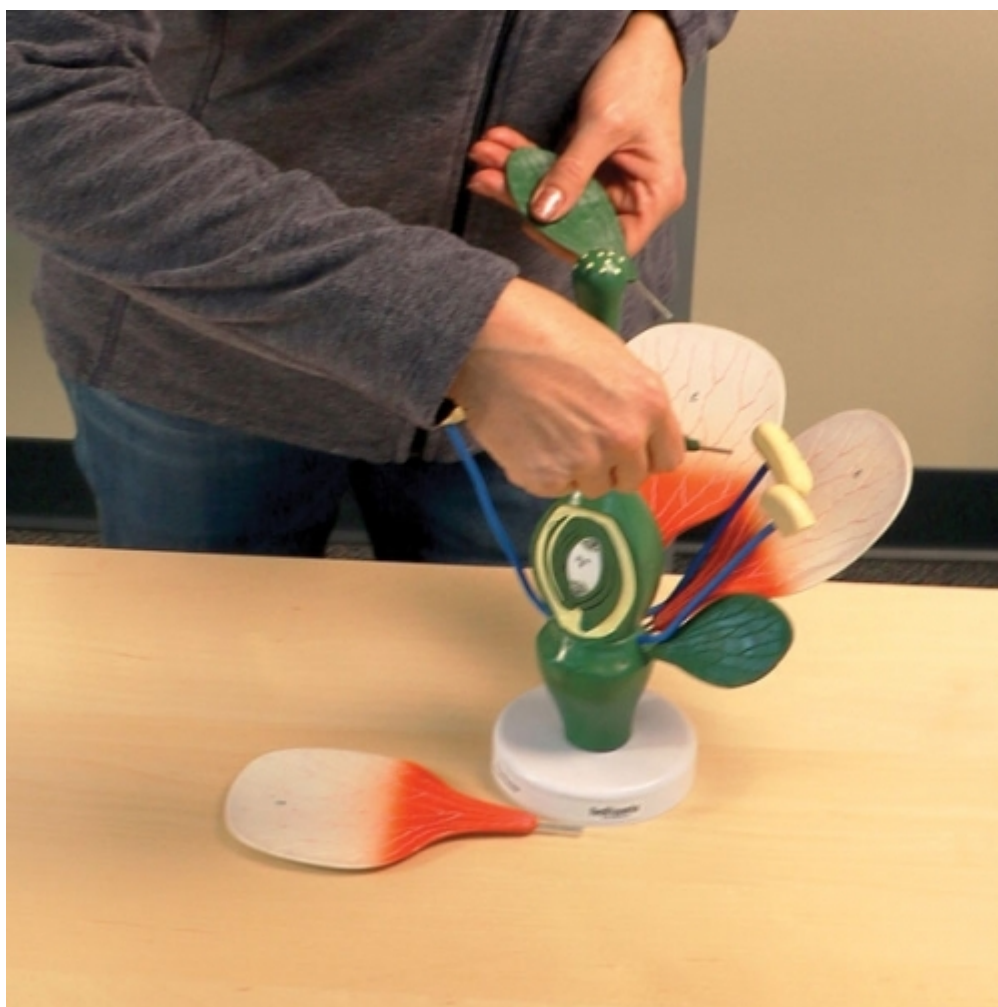

Model dvouděložní rostliny
Objednací kód: **4102.41010201**

Cena bez DPH

12.660,00 Kč

Cena s DPH

15.318,60 Kč

Parametry

Třídy rostlin

Dvouděložné

Množstevní jednotka

ks

Tento model je praktickou učební pomůckou, která umožňuje studentům porozumět vlastnostem a anatomii rostliny. Tato standardní replika květu obsahuje odnímatelné části a slouží k porozumění vnitřního fungování ústrojí rostlin.