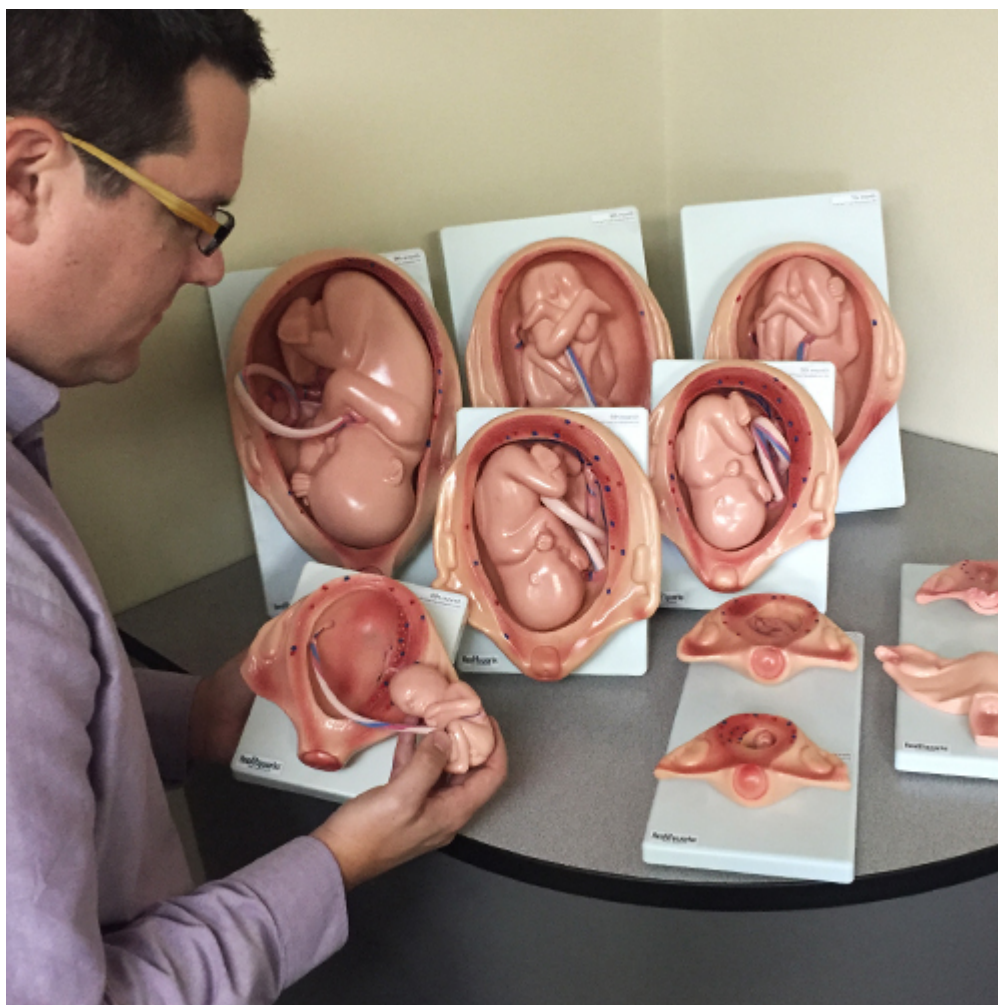

**10688105 - RealCare™ Sada pro
ukázkou vývoje plodu**
Objednací kód: **4102.10688105**

Cena bez DPH 34.360,00 Kč

Cena s DPH 41.575,60 Kč

Parametry

Porodnictví, gynekologie - filtr

Množstevní jednotka

Těhotenské modely

ks

Při pouhém listování v učebnicích, pozorování videí nebo fotografií může být pro studenty obtížné pochopit různá stádia vývoje plodu. S touto sadou pro ukázkou každého vývojového stádia v životní velikosti mohou studenti detailně nahlédnout na embryo a vývoj plodu. Všechny modely jsou vyrobeny z lehkého plastu. Obsahuje srozumitelný učební plán na 3 vyučovací hodiny v anglickém jazyce (česká verze za příplatek).

Cílové skupiny:

- Středoškolští studenti