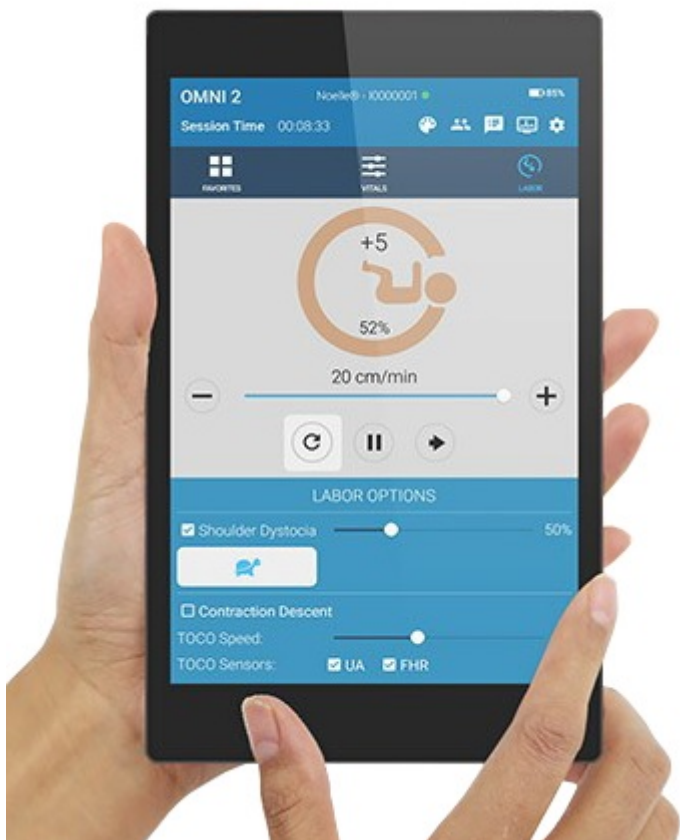

Množstevní jednotka

ks

- Detailní popis

**Má všechny vlastnosti jako S100 Novorozenec Susie a Simon a navíc:**

- vnější stomie s vnitřními zásobníky
- orální, nazální a digitální intubace
- zavedení OP/NP hadiček
- pravá/levá průduška
- zavedení nazálních a orálních gastrických hadiček
- odsávání
- BVM s realistickým zvedáním hrudníku
- stlačení hrudníku
- katetrizace pupečnickem
- intraoseální infuze
- intravenózní paže s kolísavým hmatatelným pulzem

**OMNI2**

Nový OMNI 2 je bezdrátový interface se snadným používáním navržený pro ovládání patientských simulátorů a trenažérů dovedností Gaumard. Poskytuje instruktorům základní nástroje pro řízení nácvikových relací založených na simulaci bez složitého programování. Jednoduše klikněte a začněte.

### Jednoduchý, intuitivní a bezdrátový

OMNI 2 usnadňuje sledovat výkon a pořizovat údaje o činnosti žáka pro následné vyhodnocování. OMNI 2 se snadno ovládá pomocí dotykové obrazovky a intuitivní uspořádání ikon Vám umožňuje pracovat s fyziologickými změnami, zatímco se soustředíte na nácvik. Jednoduše řečeno, je to šikovné řešení, které funguje jako doplněk k Vašemu klinickému know-how.