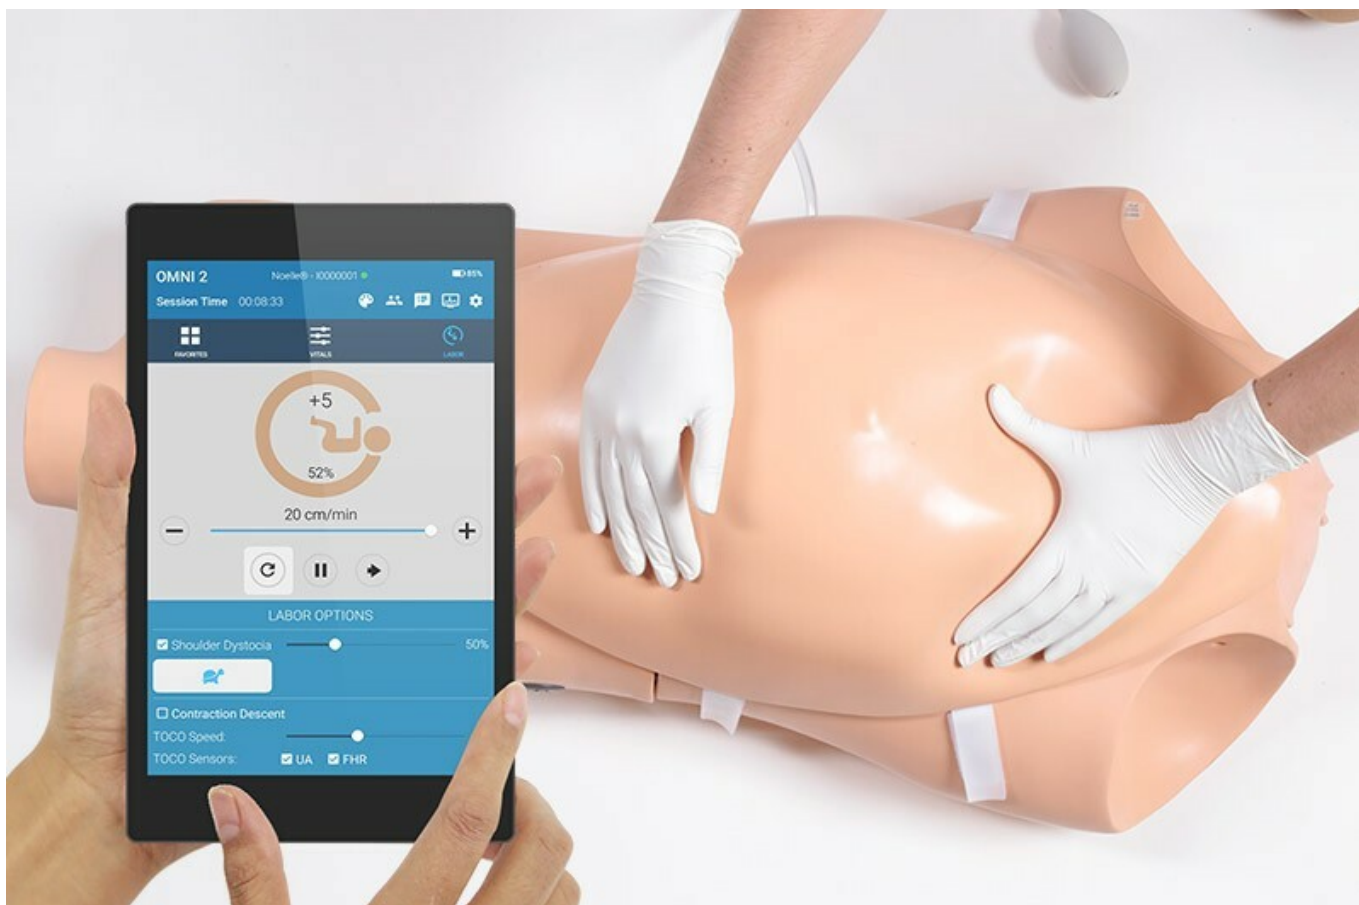

**NOELLE mateřský a novorozenecký  
simulátor + OMNI2**  
Objednací kód: **4108.S552.250**

Informace o ceně na vyžádání

Parametry

Porodnictví, gynekologie - filtr

Množstevní jednotka

Porodní simulátory

ks

Místo a náklady šetřící simulátor určený pro programy věnované zvládnutí potíží v těhotenství a při porodu.

- torzo ženy v životní velikosti
- snímatelná břišní stěna
- nácvik Leopoldova manévru
- volitelné srdeční ozvy plodu
- systém automatického porodu se správnou rotací plodu sestupujícího porodním kanálem
- měření sestupu plodu a cervikální dilatace
- volitelná poloha placenty
- vyměnitelný děložní krček
- nácvik poporodního šití na vyměnitelných hrázích
- plod s pohyblivými klouby a placentou

#### Dodáváno s:

- dvěma pupečními šňůrami
- dvěma poševními krčky
- dvěma svorkami pupečníku
- třemi hrázezi pro nácvik šití
- tlakovým práškem a vodou rozpustným silikonovým lubrikantem
- přepravním obalem
- Omni Controller

## OMNI2

Nový OMNI 2 je bezdrátový interface se snadným používáním navržen pro ovládání patientských simulátorů a trenažerů dovedností Gaumard. Poskytuje instruktorům základní nástroje pro řízení nácvikových relací založených na simulaci bez složitého programování. Jednoduše klikněte a začněte.