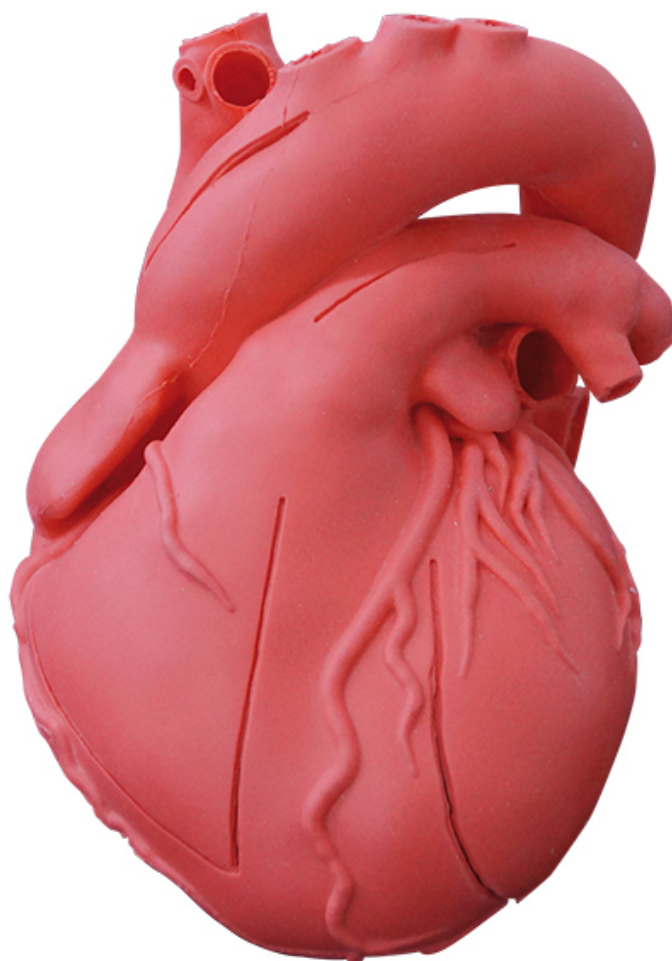

**G500 - Model srdce, pružný, didaktická  
verze**  
Objednací kód: **4003.G500**

Cena bez DPH

22.790,00 Kč

Cena s DPH

27.575,90 Kč

Parametry

Množstevní jednotka

ks

Tento světový unikátní model je založen na údajích z CT srdce zdravého dospělého muže. Model je anatomicky přesný uvnitř i zvenku. Srdce je vyrobené z měkkého a realistického materiálu. Na různých místech modelu jsou vytvořeny řezy pro umožnění snadného přístupu do vnitřních struktur. Model je skvělý pro anatomické studie a pro vysvětlení funkce srdce.