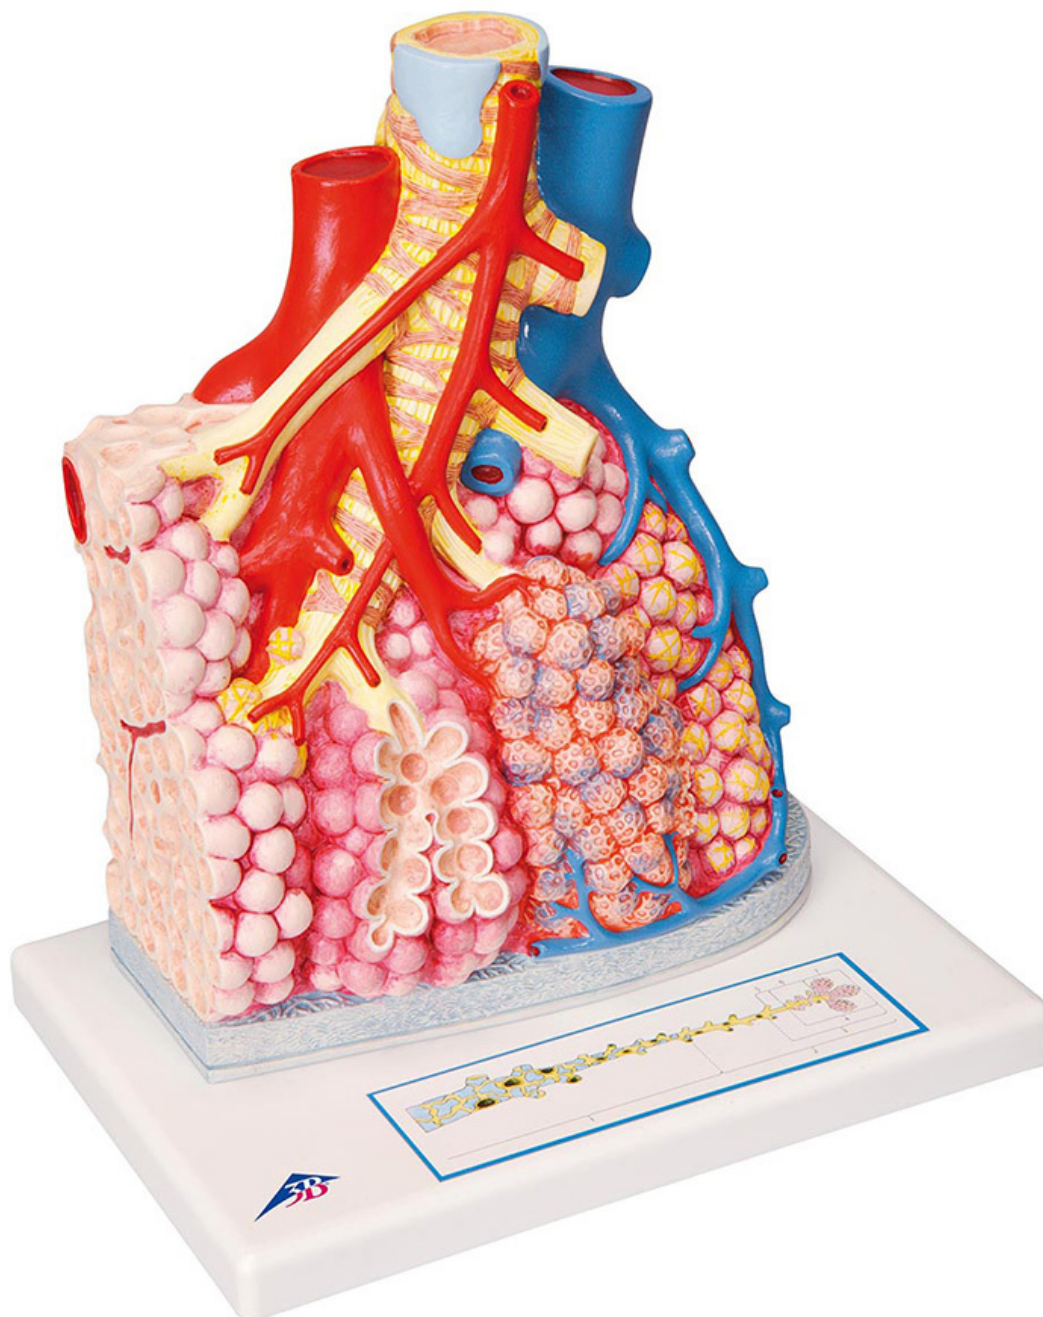

G60 - Plicní lalok s okolními krevními cévami

Objednací kód: **4004.1008493**

Cena bez DPH

6.975,00 Kč

Cena s DPH

8.439,75 Kč

Parametry

Množstevní jednotka

ks

Model zobrazuje vnější plicní lalok v 130 násobném zvětšení.

Znázorněny jsou následující části:

- Průduška rozdělená na části a její koncové větve (průdušinky)
- Plicní sklípek otevřen na pravé straně
- Plicní cévy a jejich kapilární sítě
- Větev bronchiální tepny
- Plicní pohrudnice
- Přepážka z pojivové tkáně na levé straně
- Otevřený plicní sklípek s okolní kapilární sítí v 1000násobném zvětšení na zadní straně

Grafické znázornění na stojanu modelu zobrazuje strukturu cesty vzduchu od plic až do plicního sklípku