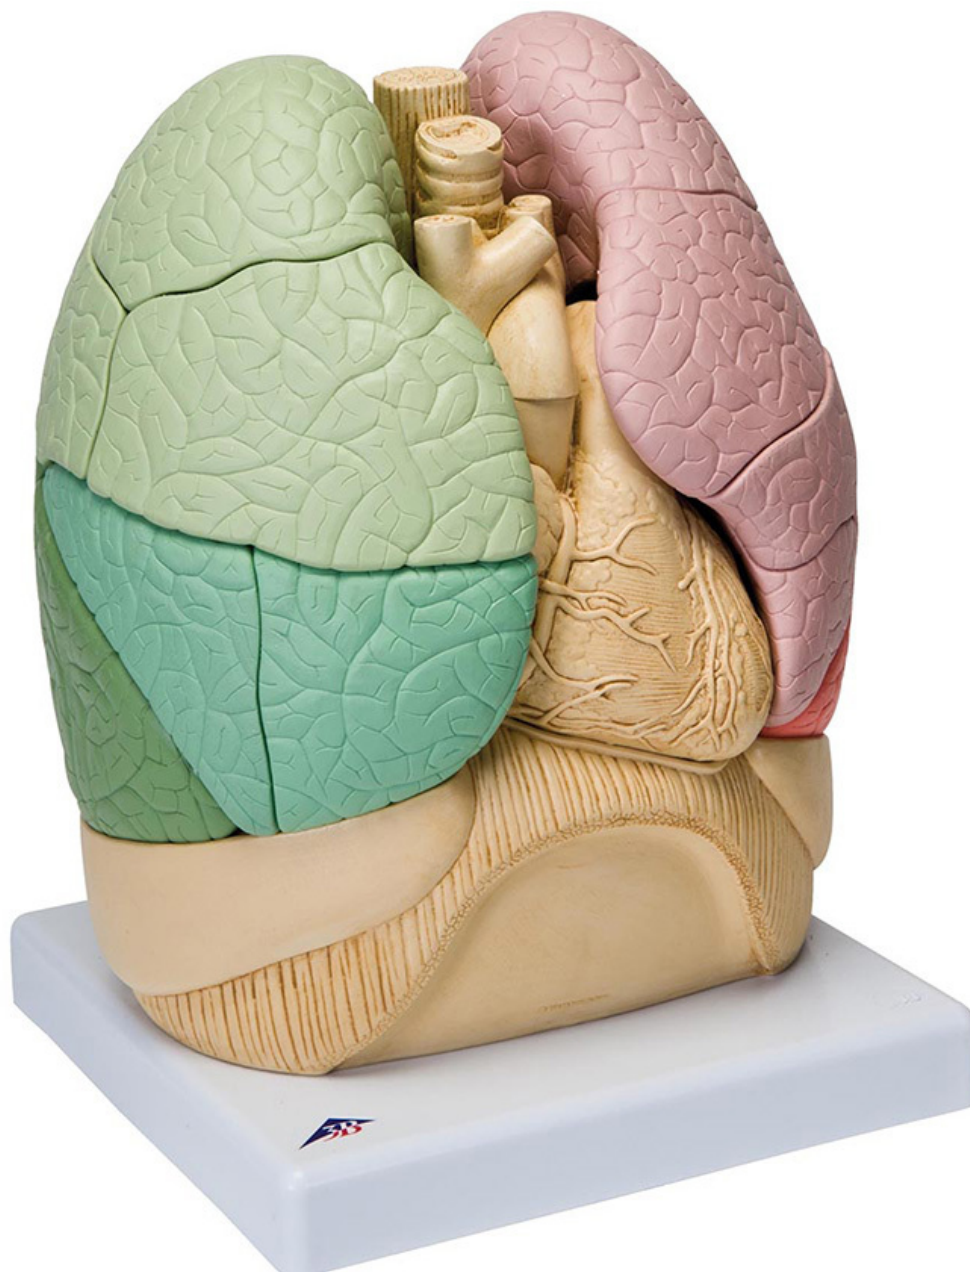

G70 - Segmentované plíce
Objednací kód: **4004.1008494**

Cena bez DPH

26.980,00 Kč

Cena s DPH

32.645,80 Kč

Parametry

Množstevní jednotka

ks

Tento vysoce kvalitní segmentovaný model plic zobrazuje plíce se znázorněním bronchiálního stromu v blízkosti srdce, průdušnice, jícnu a aorty.

Plíce je rozložitelná na dva laloky a jednotlivé segmenty. Segmenty jsou obarvené a jejich pozici v bronchiálním stromu lze snadno rozeznat. Bronchiální strom obsahuje lobární bronchy a segmentové bronchy. Všechny segmenty jsou spojeny magnety, které umožňují bezpečné a snadné zacházení s tímto vysoce kvalitním didaktickým modelem.