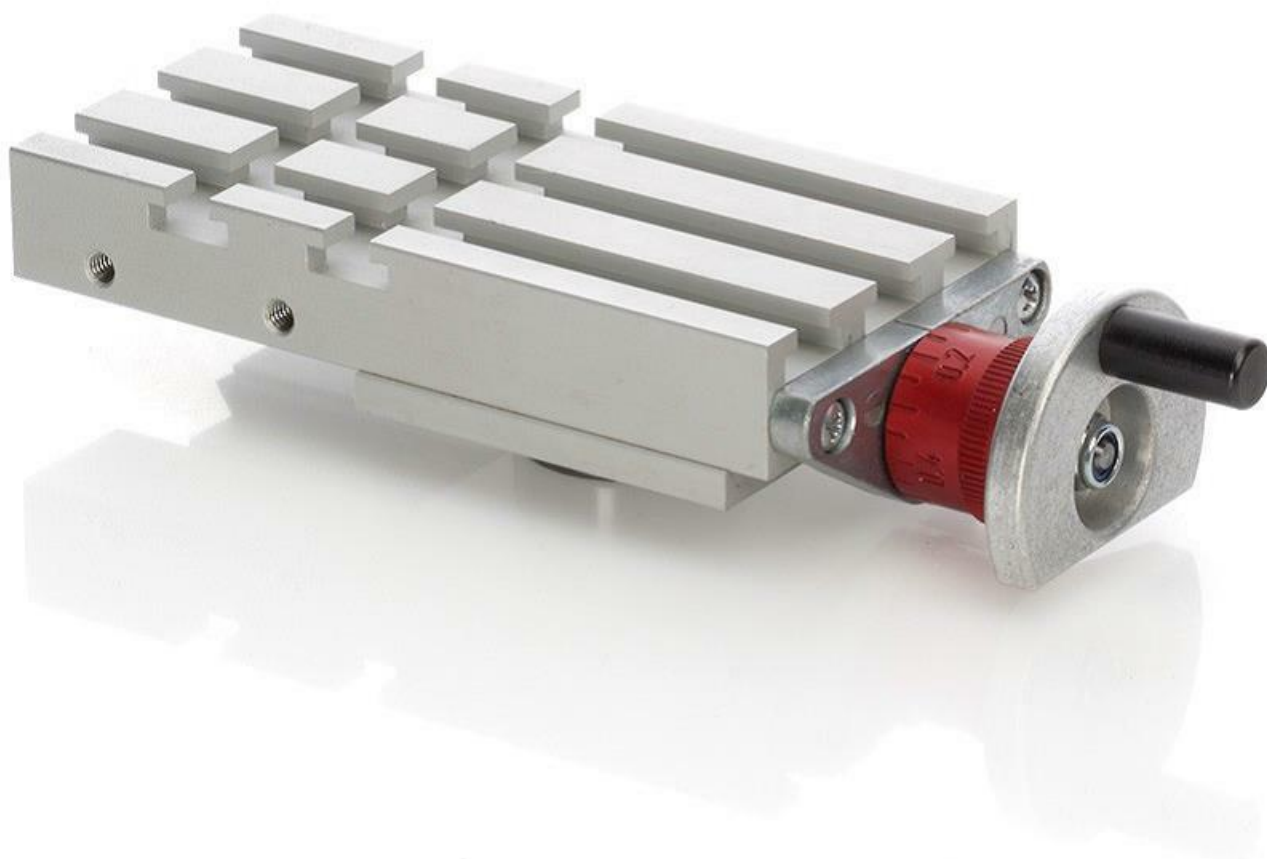

ML příčné saně 50 mm
Objednací kód: **5101.164062**

Cena bez DPH

1.925,00 Kč

Cena s DPH

2.329,25 Kč

Parametry

Množstevní jednotka

ks

Celokovové provedení, zabudovaný podélný posuv s ručním ovládáním. Posuv 50 mm. Vše je precizně opracováno.