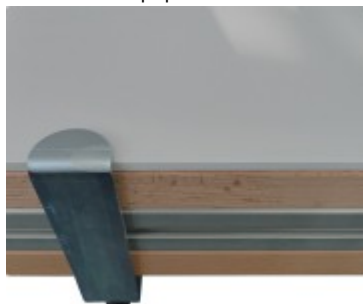

Krycí deska na pd

Celkové rozměry stolu bez příslušenství : **1300 × 650 × 700 - 920** (š × h × v) [mm]

Chcete stránku vytisknout?

Skrýt před tiskem nějaké části stránky.

Vytisknout část stránky

Vytisknout celou stránku tak, jak ji vidíte.

Vytisknout celou stránku

(tento box nebude vytištěn)

Úprava stránky před tiskem

Najedte myší na nějaký obsah na stránce, zobrazí se červený obdélník. Kliknutím na něj obsah skryjete. Poté stiskněte tlačítko 'Vytisknout'.

Vytisknout!

Zobrazit vše