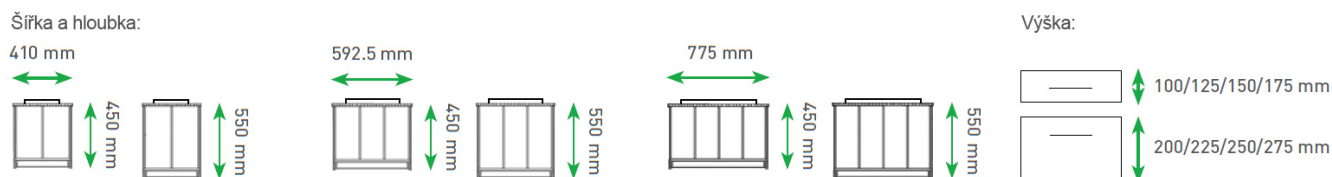

Informace o ceně na vyžádání

Parametry

Množstevní jednotka

ks

- Detailní popis

Řada MX je koncipována pro uskladnění rychloobrátkového zboží. Počtem sloupců a výškou zásuvek lze vyhovět architektonickým potřebám výdejních prostorů Vaší lékárny, výdejny, atd. při zachování plného komfortu ukládání léčiv v blízkém dosahu obsluhy. Nejčastěji jsou využívány jako zásuvky do tár, nebo do zápuťí volného prodeje.

## Vyráběné rozměry:

Zásuvky řady MX se vyrábějí ve třech šířkách sloupců (410 / 592,5 / 775 mm) a dvou různých hloubkách zásuvek (450 / 550 mm).

Počet sloupců stejně jako počet a výšku zásuvek lze přizpůsobit individuálním potřebám zákazníka a danému prostoru, přičemž výšku čílek jednotlivých zásuvek (rozpon zásuvek) lze zvolit v krocích po 25 mm od nejmenší výšky 100 mm až po 275 mm. Užité výška zásuvek je vždy cca o 5 mm menší. Dna zásuvek mohou být plná nebo perforovaná, která výrazně minimalizují usazování prachu na dně zásuvek a přispívají tak k vyšší čistotě.