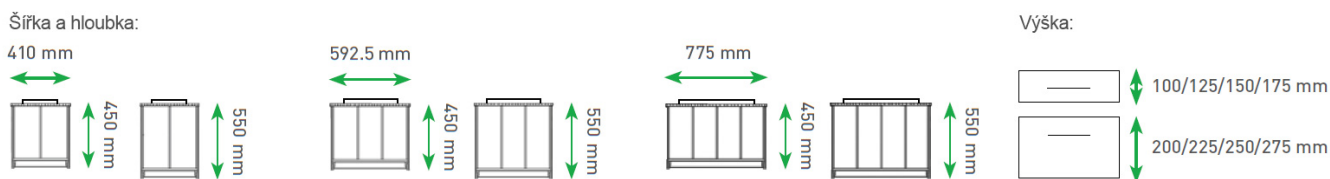

Informace o ceně na vyžádání

Parametry

Množstevní jednotka

ks

Řada MX je koncipována pro uskladnění rychloobrátkového zboží. Počtem sloupců a výškou zásuvek lze vyhovět architektonickým potřebám výdejních prostorů Vaší lékárny, výdejny, atd. při zachování plného komfortu ukládání léčiv v blízkém dosahu obsluhy. Nejčastěji jsou využívány jako zásuvky do tár, nebo do zápuťů volného prodeje.

Zásuvky řady MX se vyrábějí ve třech šířkách sloupců (410 / 592,5 / 775 mm) a dvou různých hloubkách zásuvek (450 / 550 mm).

Počet sloupců stejně jako počet a výšku zásuvek lze přizpůsobit individuálním potřebám zákazníka a danému prostoru, přičemž výšku čílek jednotlivých zásuvek (rozpon zásuvek) lze zvolit v krocích po 25 mm od nejmenší výšky 100 mm až po 275 mm. Užité výška zásuvek je vždy cca o 5 mm menší. Dna zásuvek mohou být plná nebo perforovaná, která výrazně minimalizují usazování prachu na dně zásuvek a přispívají tak k vyšší čistotě.

Typ	Šířka [mm]	Hloubka [mm]	Cena bez DPH
M2 450	410	450	na vyžádání
M2 550	410	550	na vyžádání
M3 450	592,5	450	na vyžádání
M3 550	592,5	550	na vyžádání
M4 450	775	450	na vyžádání
M4 550	775	550	na vyžádání