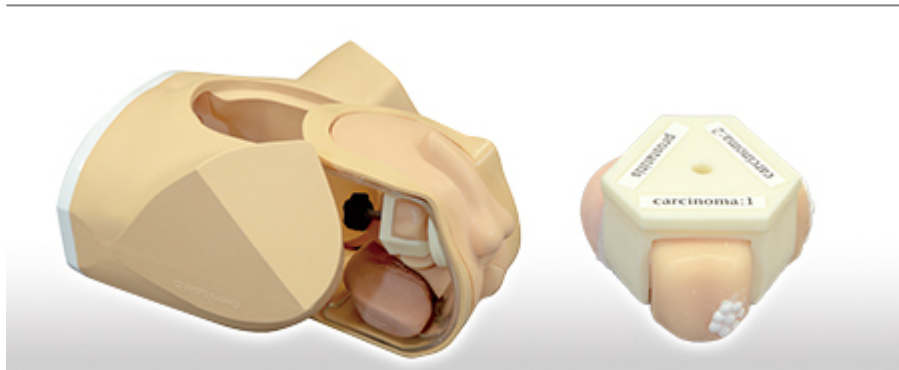

MW20 - Rektální a prostatický simulátor

Objednací kód: **4103.MW20**

Cena bez DPH

63.990,00 Kč

Cena s DPH

77.427,90 Kč

Parametry

Množstevní jednotka

ks

Tento simulátor obsahuje 9 typů prostat a 4 typy konečnicků, které jsou snadno vyměnitelné a lze je polohovat 3 různými způsoby.

Vlastnosti:

- 9 typů prostat simuluje různé scénáře
- 4 konečnický
- Tento тренаžér Vám šetří čas při nácviu
- Možná poloha na boku, na zádech a v předklonu
- 3 otočné jednotky s 9 prostatami lze snadno vyměnit

Nácvik dovedností:

- Vyšetření prostaty a konečnicku prstem
- Zavádění a použití anoskopu a rektoskopu

9 typů prostaty

- 1 normální
- 2 zvětšení 1
- 3 zvětšení 2
- 4 zánět prostaty
- 5 karcinom 1
- 6 karcinom 2
- 7 karcinom 3
- 8 karcinom 4
- 9 karcinom 5