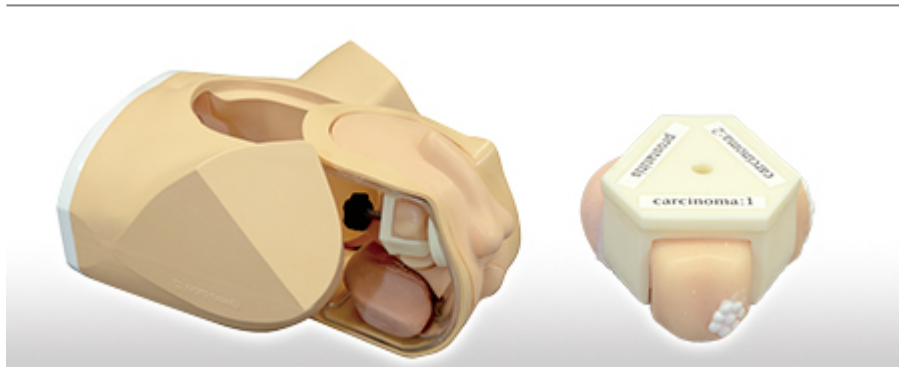

MW20 - Rektální a prostatický simulátor

Objednací kód: **4103.MW20**

Cena bez DPH

63.990,00 Kč

Cena s DPH

77.427,90 Kč

Parametry

Množstevní jednotka

ks

Tento simulátor obsahuje 9 typů prostat a 4 typy konečnicků, které jsou snadno vyměnitelné a lze je polohovat 3 různými způsoby.

Vlastnosti:

- 9 typů prostat simuluje různé scénáře
- 4 konečnický
- Tento тренаžér Vám šetří čas při nácviku
- Možná poloha na boku, na zádech a v předklonu
- 3 otočné jednotky s 9 prostatami lze snadno vyměnit

Nácvik dovedností:

- Vyšetření prostaty a konečnicku prstem
- Zavádění a použití anoskopu a rektoskopu

9 typů prostaty

- 1 normální
- 2 zvětšení 1
- 3 zvětšení 2
- 4 zánět prostaty
- 5 karcinom 1
- 6 karcinom 2
- 7 karcinom 3
- 8 karcinom 4
- 9 karcinom 5