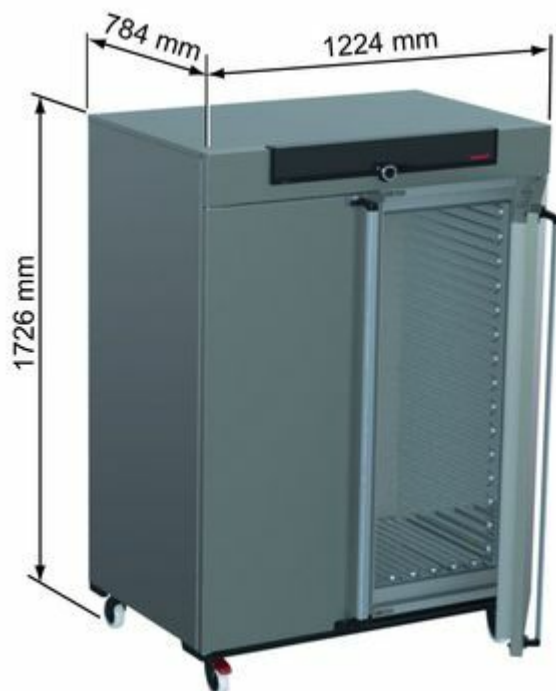

UF 750 plus - Sušárna s nucenou cirkulací, TwinDISPLAY

Objednací kód: **2107.UF750plus**

Informace o ceně na vyžádání

Parametry

Typ cirkulace	S nucenou cirkulací vzduchu
Značka, Výrobce	Memmert
Objem [l]	749
Vnitřní rozměry (š×v×h) [mm]	1040 × 1200 × 600
Velikost	750
Množstevní jednotka	ks

Celonerezové opláštění přístroje (nerez ocel s jemnou strukturou), vnitřní komora z nerez oceli 1.4301 (ASTM 304), zadní kryt z pozinkované oceli, dotykový kontrolní panel ControlCOCKPIT pro nastavování všech parametrů (včetně pozice odvětrávací klapky), řídicí jednotka TwinDISPLAY (popis funkcí viz. níže) interní paměť s kapacitou nejméně 10 let, digitální časovač (od 1 min. do 99 dnů a 23 hodin), funkce SetpointWAIT garantující, že program nebude spuštěn před dosažením nastavené teploty ve všech měřených bodech (v případě použití nezávislého teplotního čidla Pt100), nastavení tří libovolných kalibračních hodnot pro teplotu a další parametry (např. vlhkost) přímo na kontrolním panelu, rozšířený teplotní rozsah do 300 °C pro sušárny, rozhraní Ethernet, rozhraní USB, nový systém otvírání dveří pomocí svislého madla.