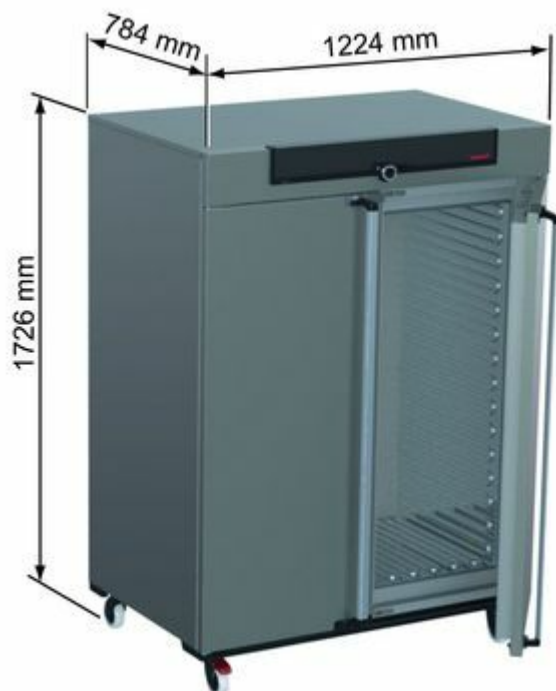

## UN 750 plus - Sušárna s přirozenou cirkulací, TwinDISPLAY

Objednací kód: **2107.UN750plus**

Informace o ceně na vyžádání

### Parametry

Typ cirkulace	S přirozenou cirkulací
Značka, Výrobce	Memmert
Objem [l]	749
Vnitřní rozměry (š×v×h) [mm]	1040 × 1200 × 600
Velikost	750
Množstevní jednotka	ks

Celonerezové opláštění přístroje (nerez ocel s jemnou strukturou), vnitřní komora z nerez oceli 1.4301 (ASTM 304), zadní kryt z pozinkované oceli, dotykový kontrolní panel ControlCOCKPIT pro nastavování všech parametrů (včetně pozice odvětrávací klapky), řídicí jednotka TwinDISPLAY (popis funkcí viz. níže) interní paměť s kapacitou nejméně 10 let, digitální časovač (od 1 min. do 99 dnů a 23 hodin), funkce SetpointWAIT garantující, že program nebude spuštěn před dosažením nastavené teploty ve všech měřených bodech (v případě použití nezávislého teplotního čidla Pt100), nastavení tří libovolných kalibračních hodnot pro teplotu a další parametry (např. vlhkost) přímo na kontrolním panelu, rozšířený teplotní rozsah do 300 °C pro sušárny, rozhraní Ethernet, rozhraní USB, nový systém otevírání dveří pomocí svíslého madla.

#### TwinDISPLAY

- Nastavení teploty, otáček ventilátoru, pozice klapky, času, vlhkosti, osvětlení, koncentrace CO<sub>2</sub>, O<sub>2</sub>, tlaku...
  - Dvě teplotní čidla Pt100 dle DIN třída A
  - Funkce HeatBALANCE zajišťující distribuci topného výkonu mezi horní a dolní topnou skupinou v rozmezí -50% až +50% pro specifické aplikace
  - Rozhraní Ethernet
  - Rozhraní USB
  - Načtení programu (max. 10 000 hodnot - 1 týden)
  - Vícenásobná ochrana proti přehřátí - elektronická a mechanická dle DIN 12 880, funkce AutoSAFETY
- 
- Objem [l] 749.
  - Vnitřní šířka [mm] 1040.
  - Vnitřní výška [mm] 1200.
  - Vnitřní hloubka [mm] 600.
  - Síta: možná/dodávaná 14/2.
  - Vnější šířka [mm] 1224.
  - Vnější výška [mm] 1726.
  - Vnější hloubka [mm] 784.
  - Napětí [V] 400.
  - Příkon max. [kW] 7,0.
  - Hmotnost [kg] 192.