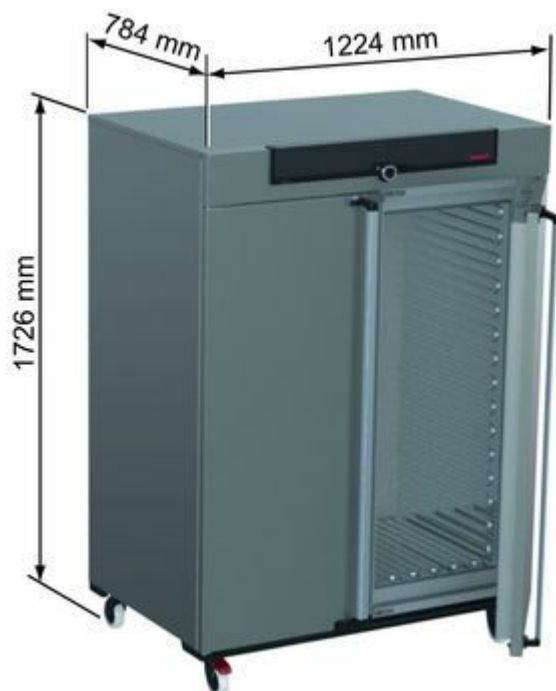

UN 750 plus - Sušárna s přirozenou cirkulací, TwinDISPLAY

Objednací kód: **2107.UN750plus**

Informace o ceně na vyžádání

Parametry

Typ cirkulace	S přirozenou cirkulací
Značka, Výrobce	Memmert
Objem [l]	749
Vnitřní rozměry (š×v×h) [mm]	1040 × 1200 × 600
Velikost	750
Množstevní jednotka	ks

Celonerezové opláštění přístroje (nerez ocel s jemnou strukturou), vnitřní komora z nerez oceli 1.4301 (ASTM 304), zadní kryt z pozinkované oceli, dotykový kontrolní panel ControlCOCKPIT pro nastavování všech parametrů (včetně pozice odvětrávací klapky), řídicí jednotka TwinDISPLAY (popis funkcí viz. níže) interní paměť s kapacitou nejméně 10 let, digitální časovač (od 1 min. do 99 dnů a 23 hodin), funkce SetpointWAIT garantující, že program nebude spuštěn před dosažením nastavené teploty ve všech měřených bodech (v případě použití nezávislého teplotního čidla Pt100), nastavení tří libovolných kalibračních hodnot pro teplotu a další parametry (např. vlhkost) přímo na kontrolním panelu, rozšířený teplotní rozsah do 300 °C pro sušárny, rozhraní Ethernet, rozhraní USB, nový systém otevírání dveří pomocí svislého madla.