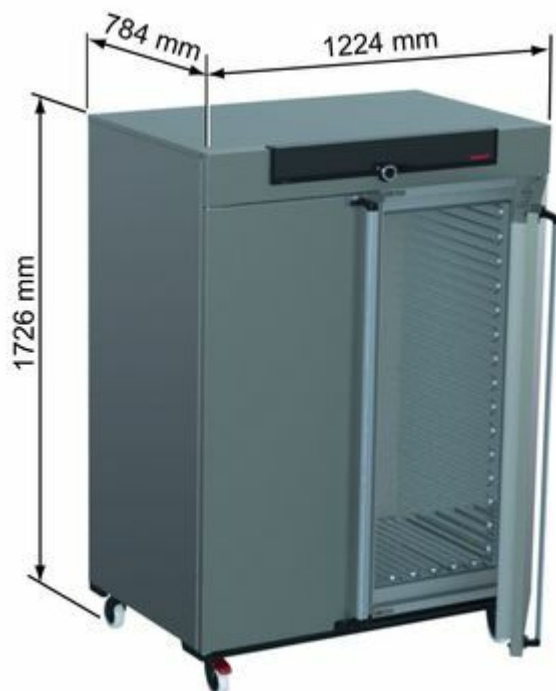

UN 750 - Sušárna s přirozenou cirkulací, SingleDISPLAY

Objednací kód: 2107.UN750

Informace o ceně na vyžádání

Parametry

Typ cirkulace	S přirozenou cirkulací
Značka, Výrobce	Memmert
Objem [l]	749
Vnitřní rozměry (š×v×h) [mm]	1040 × 1200 × 600
Velikost	750
Množstevní jednotka	ks

Celonerezové opláštění přístroje (nerez ocel s jemnou strukturou), vnitřní komora z nerez oceli 1.4301 (ASTM 304), zadní kryt z pozinkované oceli, dotykový kontrolní panel ControlCOCKPIT pro nastavování všech parametrů (včetně pozice odvětrávací klapky), řídicí jednotka SingleDISPLAY (popis funkce viz níže) interní paměť s kapacitou nejméně 10 let, digitální časovač (od 1 min. do 99 dnů a 23 hodin), funkce SetpointWAIT garantující, že program nebude spuštěn před dosažením nastavené teploty ve všech měřených bodech (v případě použití nezávislého teplotního čidla Pt100), nastavení tří libovolných kalibračních hodnot pro teplotu a další parametry (např. vlhkost) přímo na kontrolním panelu, rozšířený teplotní rozsah do 300 °C pro sušárny, rozhraní Ethernet v ceně u všech modelů, nový systém otvírání dveří pomocí svislého madla.

alarmových hlášení na zadané emailové adresy. Pro modely SingleDISPLAY je možné stáhnout zdarma 90-ti denní verzi s možností zakoupení verze plné.

SingleDISPLAY

- Nastavení teploty, otáček ventilátoru, pozice klapky, času, vlhkosti, osvětlení, koncentrace CO₂, O₂, tlaku,....
 - Jedno teplotní čidlo Pt100 dle DIN třída A
 - Rozhraní Ethernet
 - Dvojitá ochrana proti přehřátí - elektronická a mechanická dle DIN 12 880
-
- Objem [l] 749.
 - Vnitřní šířka [mm] 1040.
 - Vnitřní výška [mm] 1200.
 - Vnitřní hloubka [mm] 600.
 - Síta: možná/dodávaná 14/2.
 - Vnější šířka [mm] 1224.
 - Vnější výška [mm] 1726.
 - Vnější hloubka [mm] 784.
 - Napětí [V] 400.
 - Příkon max. [kW] 7,0.
 - Hmotnost [kg] 192.