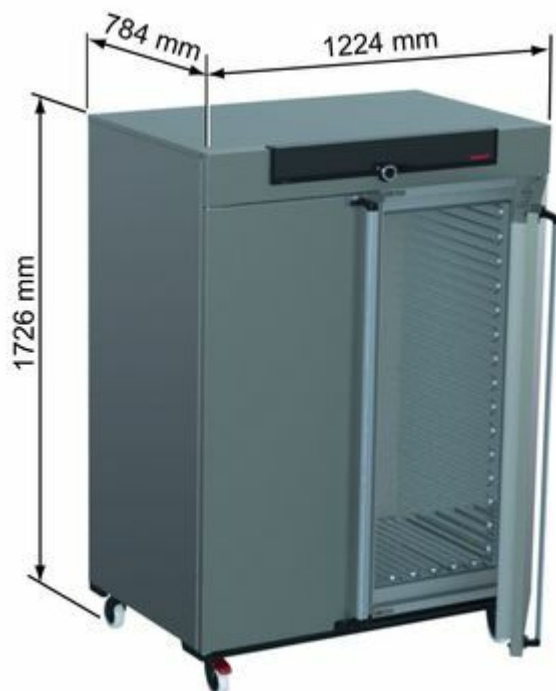

## UN 750 - Sušárna s přirozenou cirkulací, SingleDISPLAY

Objednací kód: 2107.UN750

Informace o ceně na vyžádání

### Parametry

Typ cirkulace	S přirozenou cirkulací
Značka, Výrobce	Memmert
Objem [l]	749
Vnitřní rozměry (š×v×h) [mm]	1040 × 1200 × 600
Velikost	750
Množstevní jednotka	ks

Celonerezové opláštění přístroje (nerez ocel s jemnou strukturou), vnitřní komora z nerez oceli 1.4301 (ASTM 304), zadní kryt z pozinkované oceli, dotykový kontrolní panel ControlCOCKPIT pro nastavování všech parametrů (včetně pozice odvětrávací klapky), řídicí jednotka SingleDISPLAY (popis funkce viz níže) interní paměť s kapacitou nejméně 10 let, digitální časovač (od 1 min. do 99 dnů a 23 hodin), funkce SetpointWAIT garantující, že program nebude spuštěn před dosažením nastavené teploty ve všech měřených bodech (v případě použití nezávislého teplotního čidla Pt100), nastavení tří libovolných kalibračních hodnot pro teplotu a další parametry (např. vlhkost) přímo na kontrolním panelu, rozšířený teplotní rozsah do 300 °C pro sušárny, rozhraní Ethernet v ceně u všech modelů, nový systém otvírání dveří pomocí svislého madla.

#### SingleDISPLAY

- Nastavení teploty, otáček ventilátoru, pozice klapky, času, vlhkosti, osvětlení, koncentrace CO<sub>2</sub>, O<sub>2</sub>, tlaku,....
  - Jedno teplotní čidlo Pt100 dle DIN třída A
  - Rozhraní Ethernet
  - Dvojitá ochrana proti přehřátí - elektronická a mechanická dle DIN 12 880
- 
- Objem [l] 749.
  - Vnitřní šířka [mm] 1040.
  - Vnitřní výška [mm] 1200.
  - Vnitřní hloubka [mm] 600.
  - Síta: možná/dodávaná 14/2.
  - Vnější šířka [mm] 1224.
  - Vnější výška [mm] 1726.
  - Vnější hloubka [mm] 784.
  - Napětí [V] 400.
  - Příkon max. [kW] 7,0.
  - Hmotnost [kg] 192.