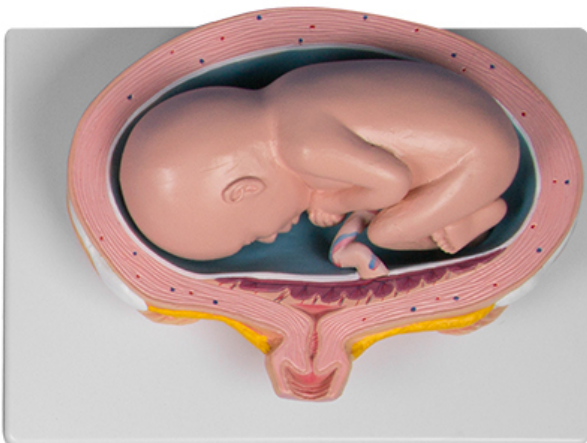

## **L204 - Těhotenství, sada 9 modelů**

Objednací kód: **4003.L204**

Cena bez DPH 19.060,00 Kč

Cena s DPH 23.062,60 Kč

Parametry

Množstevní jednotka ks

Tato sada byla vyvinuta ve spolupráci s německou porodnickou školou a skládá se z 8 modelů v životní velikosti a jednoho zvětšeného modelu. Zobrazuje vývoj embrya a plodu od 4. do 24. týdne těhotenství. Všechny hlavní anatomické struktury dělohy a embrya/plodu jsou dobře znázorněny a vysvětleny v průvodci.

**Model zobrazuje:**

- Embryo, 4 týdny, zvětšené
- Embryo v děloze, 4 týdny
- Embryo v děloze, 8 týdnů
- Plod v děloze, 12 týdnů
- Plod v děloze, 16 týdnů
- Plod v děloze, v příčné pozici, 24 týdnů
- Dvojčata v děloze, 2 oddělené placenty, 16 týdnů
- Dvojčata v děloze, 1 běžná placenta, 16 týdnů

Každý model je připevněn na odnímatelném stojanu. Některé modely umožňují oddělení plodu.