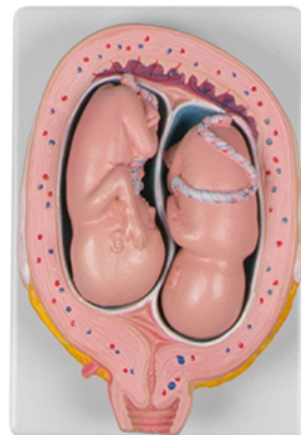

## **L204 - Těhotenství, sada 9 modelů**

Objednací kód: **4003.L204**

Cena bez DPH 19.060,00 Kč

Cena s DPH 23.062,60 Kč

Parametry

Množstevní jednotka ks

Tato sada byla vyvinuta ve spolupráci s německou porodnickou školou a skládá se z 8 modelů v životní velikosti a jednoho zvětšeného modelu. Zobrazuje vývoj embrya a plodu od 4. do 24. týdne těhotenství. Všechny hlavní anatomické struktury dělohy a embrya/plodu jsou dobře znázorněny a vysvětleny v průvodci.

**Model zobrazuje:**

- Embryo, 4 týdny, zvětšené
- Embryo v děloze, 4 týdny
- Embryo v děloze, 8 týdnů
- Plod v děloze, 12 týdnů
- Plod v děloze, 16 týdnů
- Plod v děloze, v příčné pozici, 24 týdnů
- Dvojčata v děloze, 2 oddělené placenty, 16 týdnů
- Dvojčata v děloze, 1 běžná placenta, 16 týdnů

Každý model je připevněn na odnímatelném stojanu. Některé modely umožňují oddělení plodu.