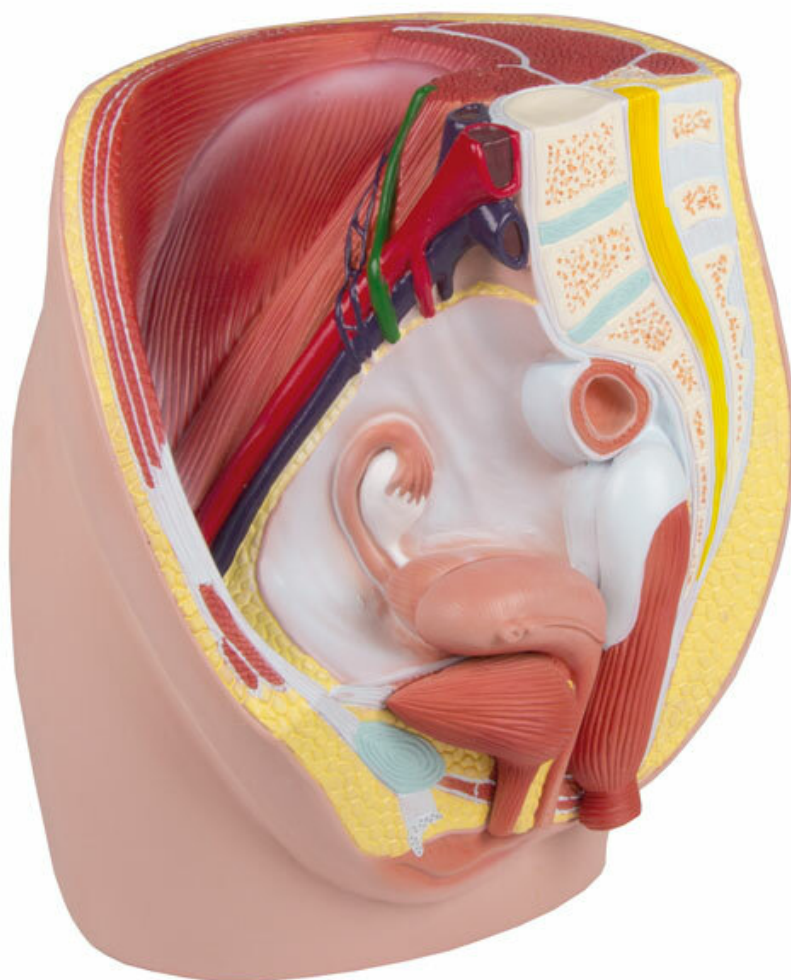

**H210 - Ženská pánev, životní velikost,
3 části**
Objednací kód: **4003.H210**

Cena bez DPH

4.535,00 Kč

Cena s DPH

5.487,35 Kč

Parametry

Tento model v životní velikosti je středově sagitálně rozdělený a zobrazuje ženskou pánev ve 3 částech. Kromě svalů a cév břicha zobrazuje zejména urogenitální orgány. Odnímatelné části jsou: polovina dělohy, vagina a močový měchýř a polovina střeva s konečníkem.