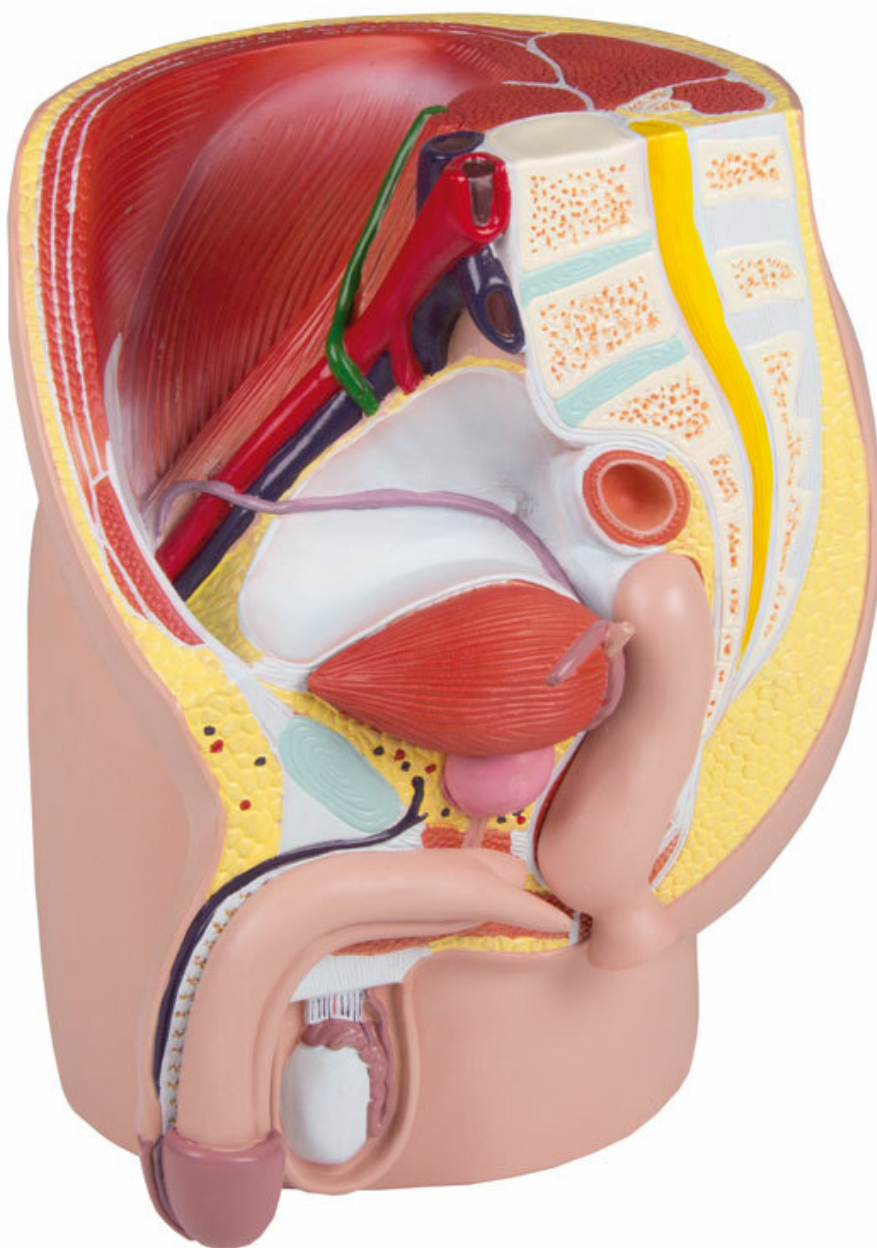

**H211 - Mužská pánev, životní velikost,
4 části**

Objednací kód: **4003.H211**

Cena bez DPH

4.535,00 Kč

Cena s DPH

5.487,35 Kč

Parametry

Množstevní jednotka

ks

Tento model v životní velikosti je středově sagitálně rozdělen a zobrazuje mužskou pánev ve 4 částech. Kromě svalů a cév břicha zobrazuje zejména urogenitální orgány. Odnímatelné části jsou: polovina kavernózního tělesa, polovina močového měchýře s prostatou a polovina střeva s konečníkem.