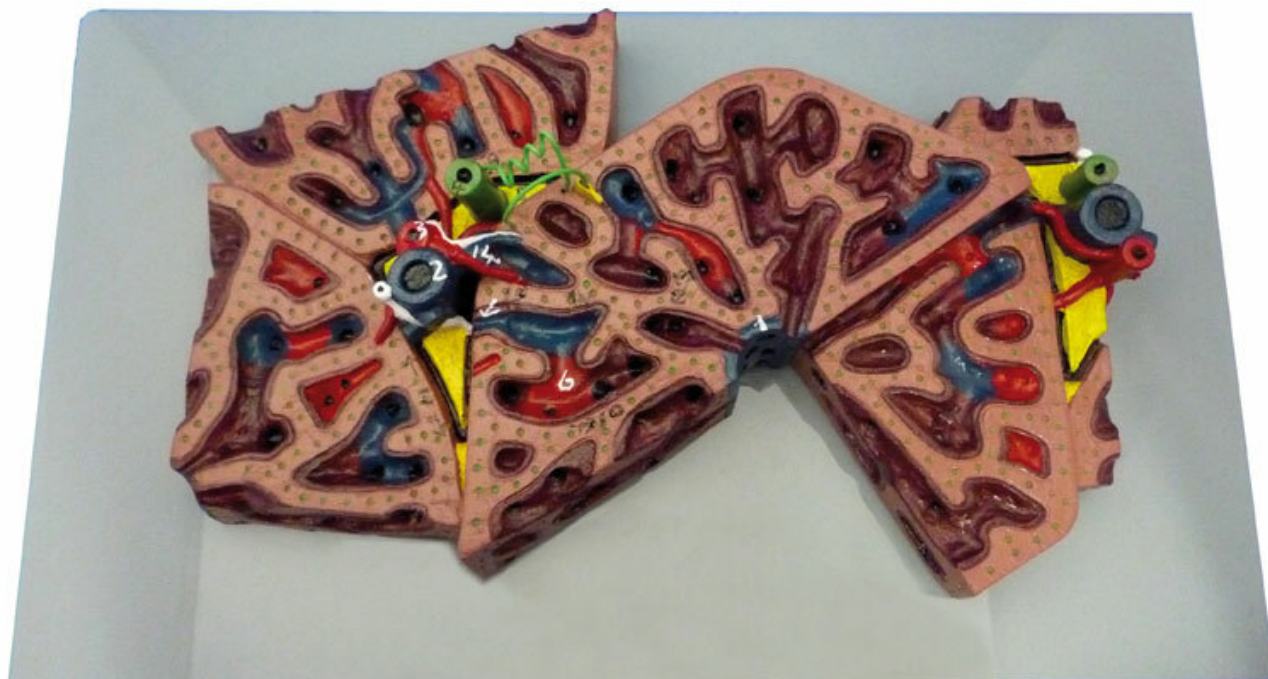

**K78 - Jaterní lalůček**  
Objednací kód: **4003.K78**

Cena bez DPH 12.420,00 Kč

Cena s DPH 15.028,20 Kč

Parametry

Množstevní jednotka

ks

Tento několikanásobně zvětšený model zobrazuje detailně jeden jaterní lalůček, který je rozřezán a ukázán v závislosti na částech okolních lalůčků. Přesné zbarvení rozlišuje vrátnice a cévy, žilní sinusy a centrální žíly s řezy skrze žlučové kapiláry. S průvodcem.