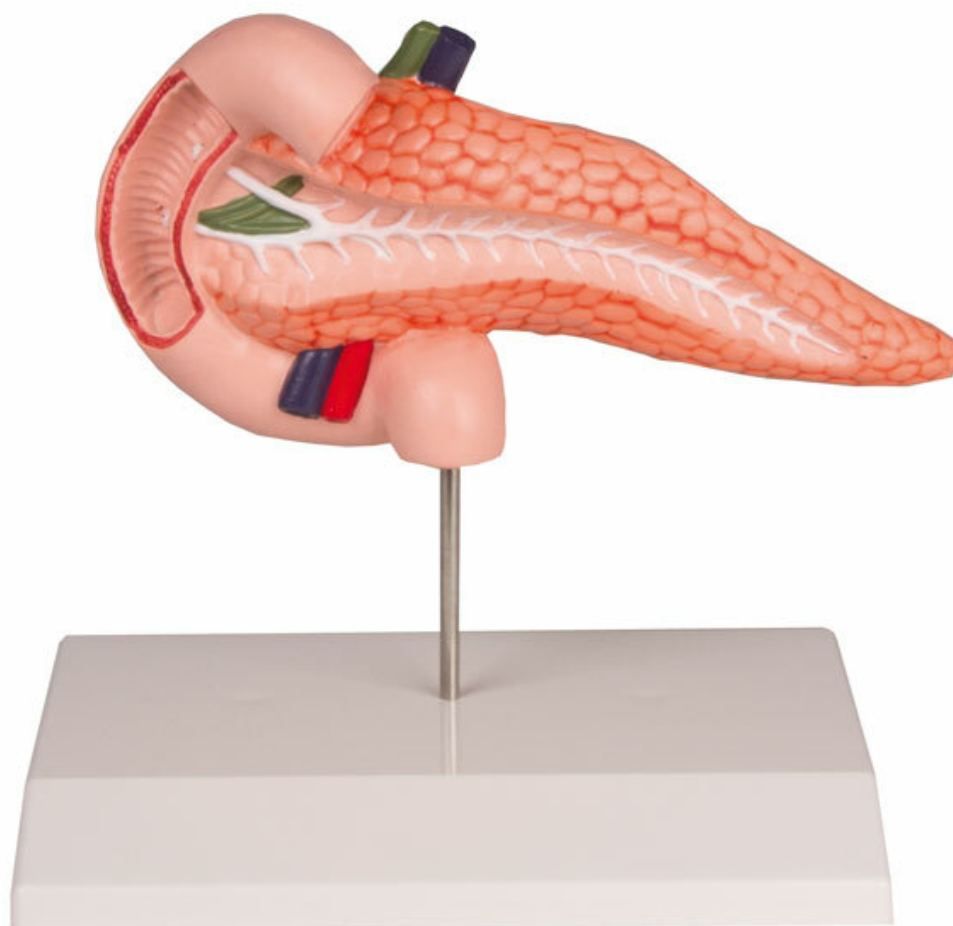

**K222 - Slinivka a dvanácterník**  
Objednací kód: **4003.K222**

Cena bez DPH

2.370,00 Kč

Cena s DPH

2.867,70 Kč

Parametry

Model v životní velikosti je přesným znázorněním slinivky a dvanácterníku. Slinivka je otevřená pro ukázkou celého pankreatického vývodu. Dvanácterník je částečně rozložen pro ukázkou jeho vnitřní struktury. Připevněno na stojanu.