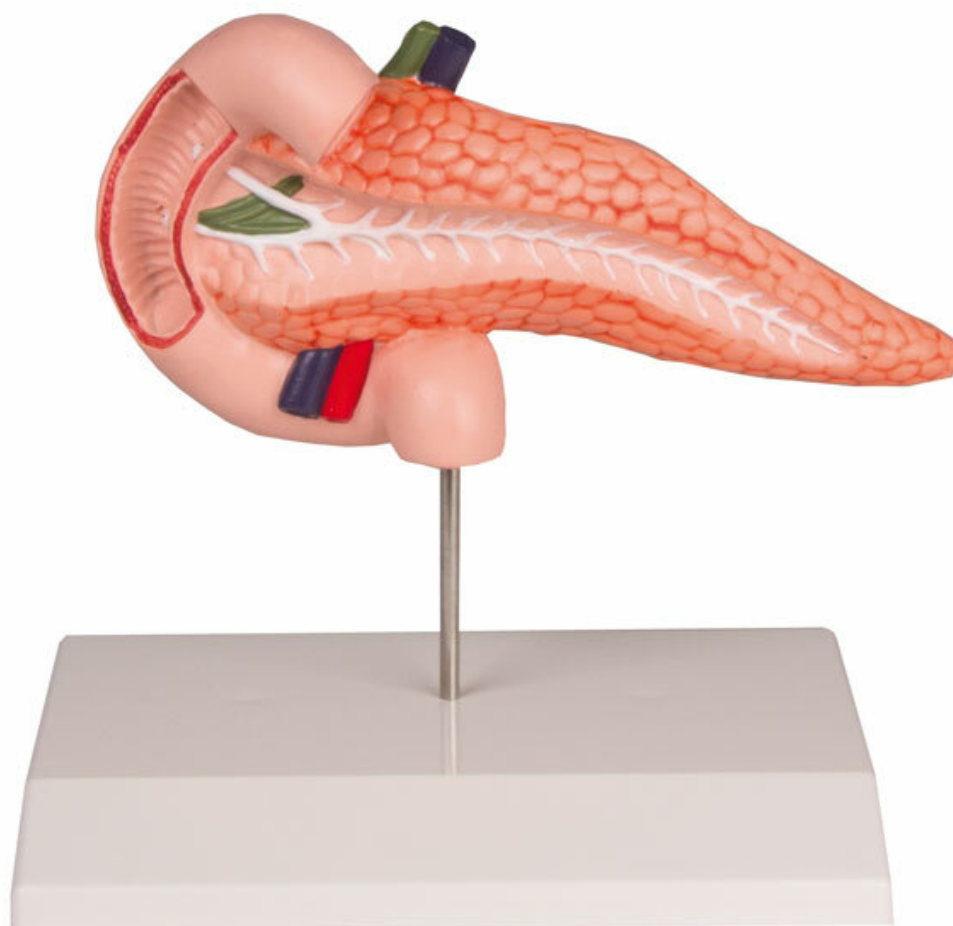

K222 - Slinivka a dvanácterník
Objednací kód: **4003.K222**

Cena bez DPH

2.370,00 Kč

Cena s DPH

2.867,70 Kč

Parametry

Model v životní velikosti je přesným znázorněním slinivky a dvanácterníku. Slinivka je otevřená pro ukázkou celého pankreatického vývodu. Dvanácterník je částečně rozložen pro ukázkou jeho vnitřní struktury. Připevněno na stojanu.