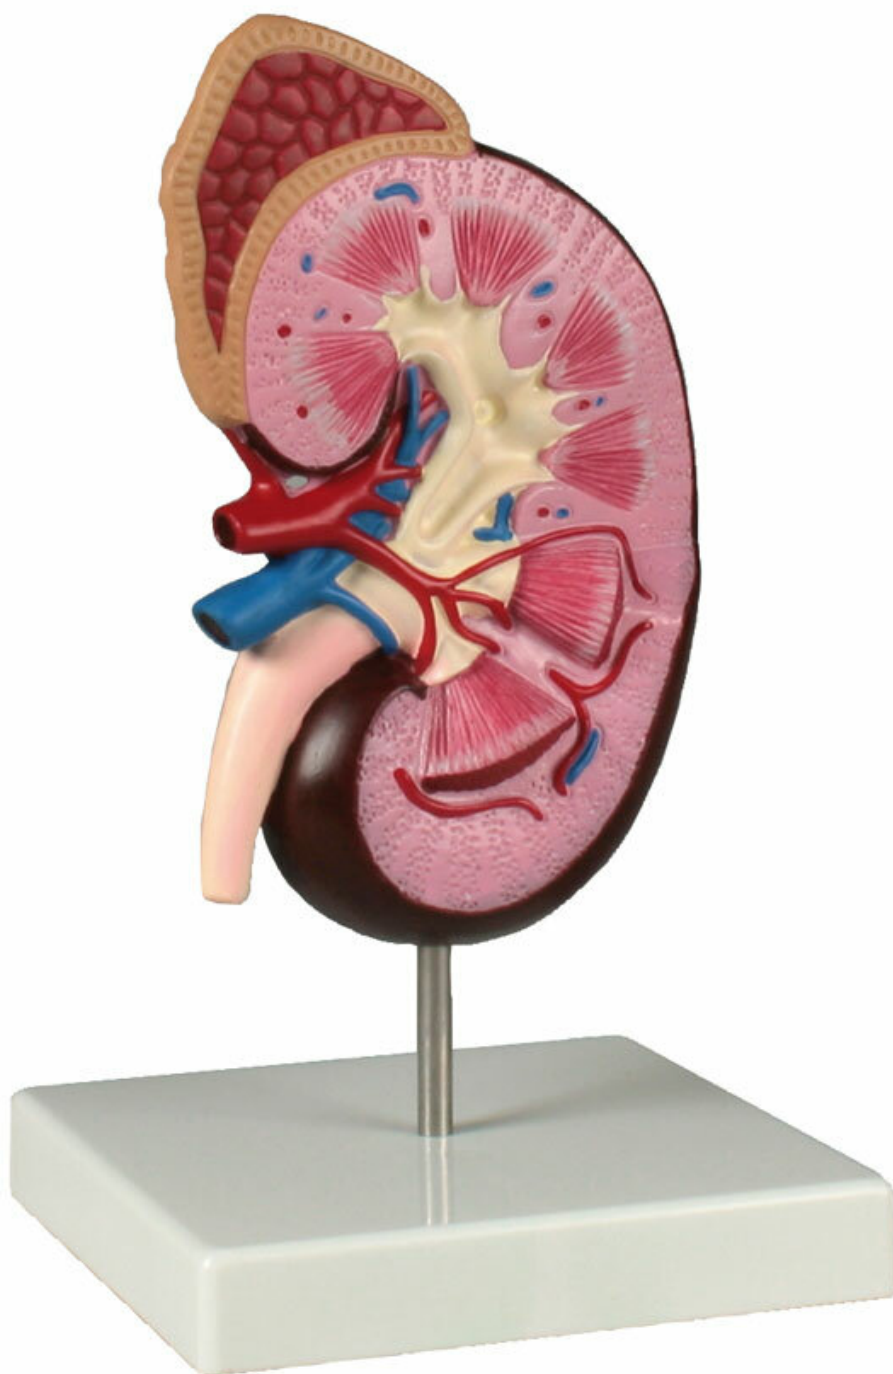

**K260 - Model ledviny, 2× zvětšený**  
Objednací kód: **4003.K260**

---

Cena bez DPH

2.285,00 Kč

Cena s DPH

2.764,85 Kč

Parametry

Množstevní jednotka

ks

Tento přibližně 2× zvětšený model lidské ledviny zobrazuje ručně malované detaily ledvinové pánvičky, dřene, kalichu, kůry, tepny a žíly, močovodu a nadledviny. S průvodcem a se stojanem.