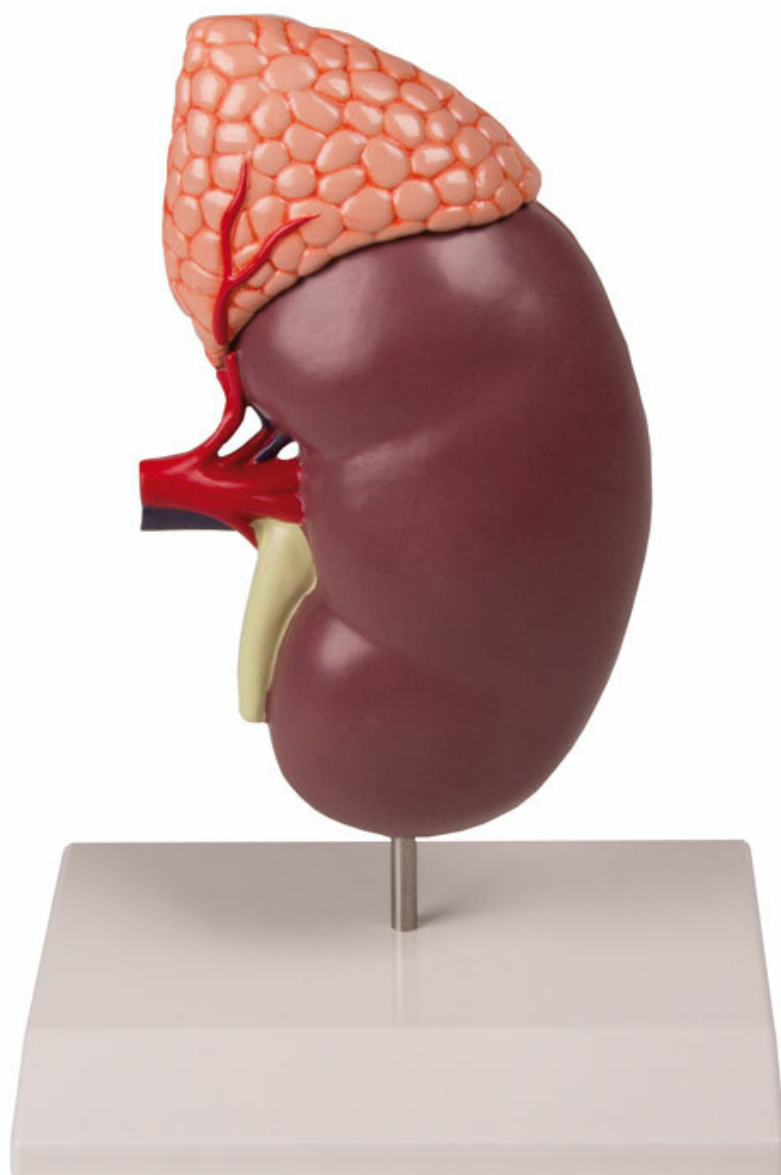

**K213 - Ledvina s nadledvinou, 2×
zvětšená, 2 části**
Objednací kód: **4003.K213**

Cena bez DPH

2.545,00 Kč

Cena s DPH

3.079,45 Kč

Parametry

Množstevní jednotka

ks

Tento model tvořený ze dvou částí zobrazuje lidskou ledvinu v přibližně dvojnásobném zvětšení. Zobrazuje vnitřní struktury včetně kůry, dřeně, ledvinových pyramid, kalichů, ledvinové pánvičky, močovodu a počátků ledvinové tepny a žíly. Přední strana modelu je odnímatelná pro vnitřní zkoumání. Připevněno na stojanu.