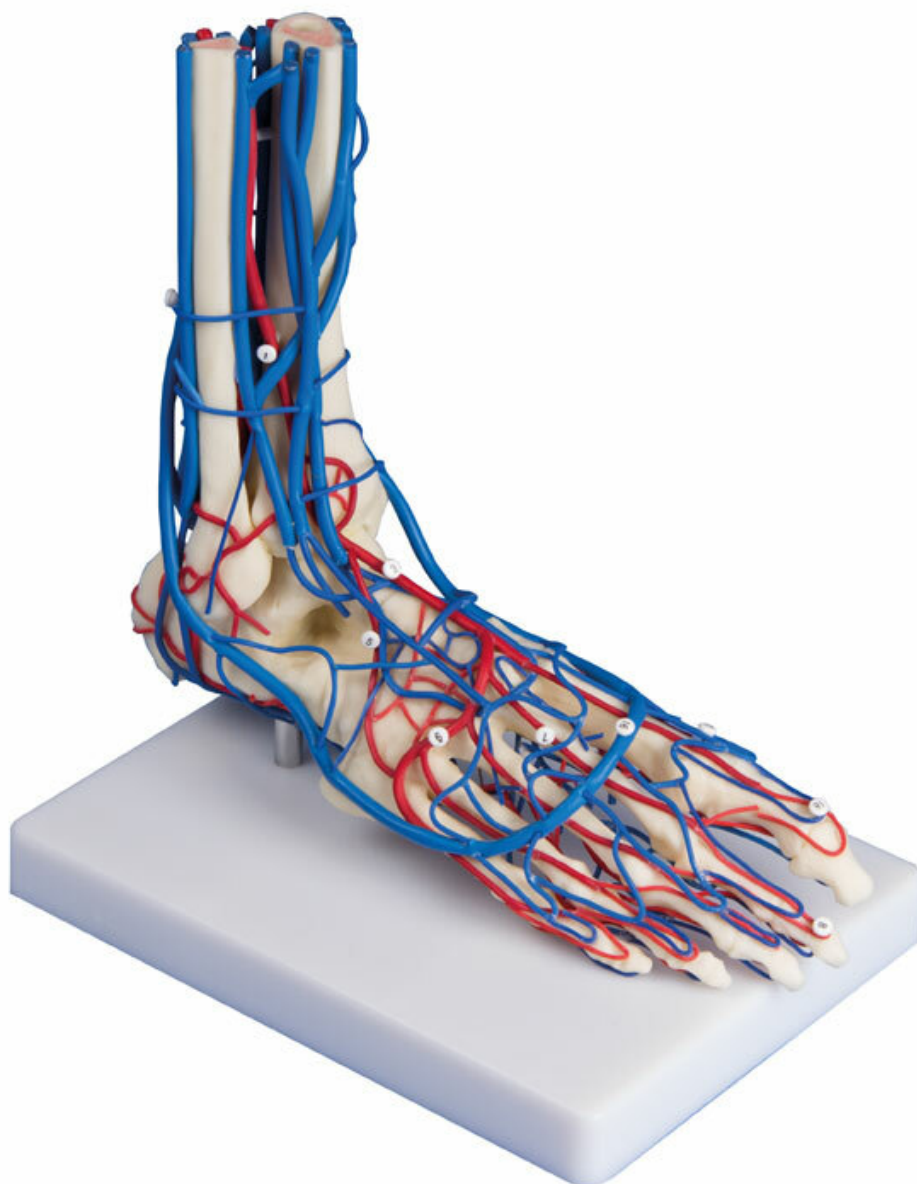

**Model chodidla s cévami**  
Objednací kód: **4003.6082**

Cena bez DPH

20.850,00 Kč

Cena s DPH

25.228,50 Kč

Parametry

Množstevní jednotka

ks

Model pravého chodidla v životní velikosti se všemi důležitými cévami a tepnami. Oběhový systém je zobrazen jak na dorzálním, tak na

plantárním povrchu. Chodidlo může být odejmuto ze stojanu a poté znovu připevněno v pozici vzhůru nohama pro usnadnění zobrazení plantárního povrchu. Model dodáván se stojanem.