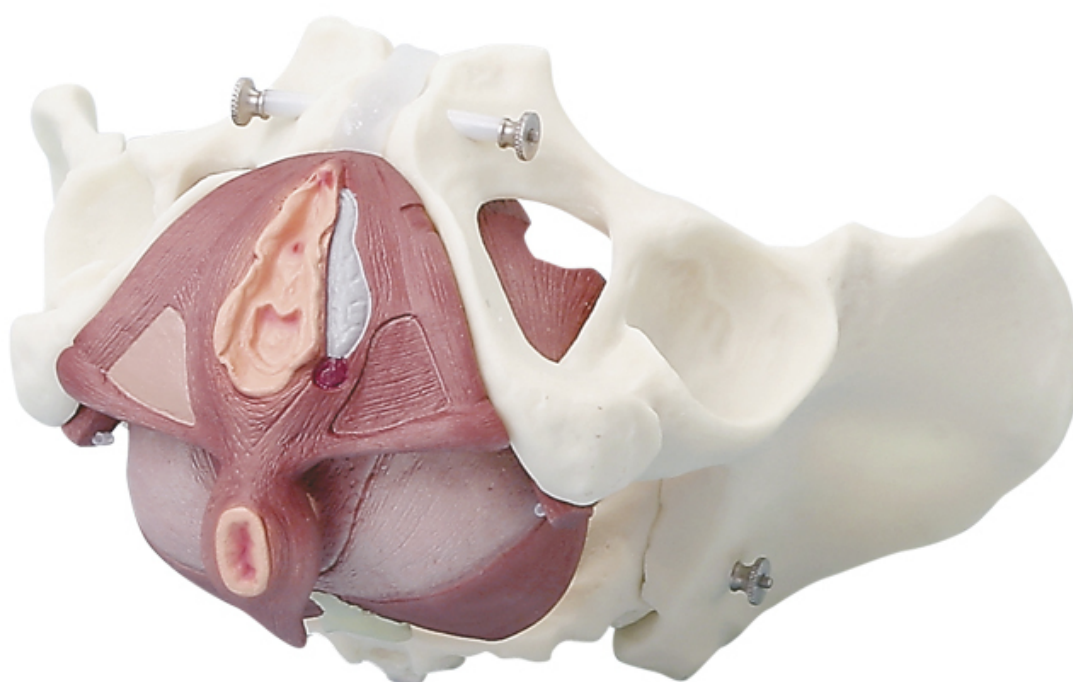

**4070 - Ženská pánev se svaly
pánevního dna**
Objednací kód: **4003.4070**

Cena bez DPH

22.670,00 Kč

Cena s DPH

27.430,70 Kč

Parametry

Kosti - filtr

Pánev

Množstevní jednotka

ks

Tento model pánve je obzvláště vhodný pro osvětu ohledně pánevního dna. Model obsahuje 2 kyčelní kosti, křížovou kost s kostrčí a pánevní dno. Pánevní dno se skládá ze 4 součástí a je vyrobeno z pružného syntetického materiálu s namalovanými strukturami. Model je v životní velikosti.