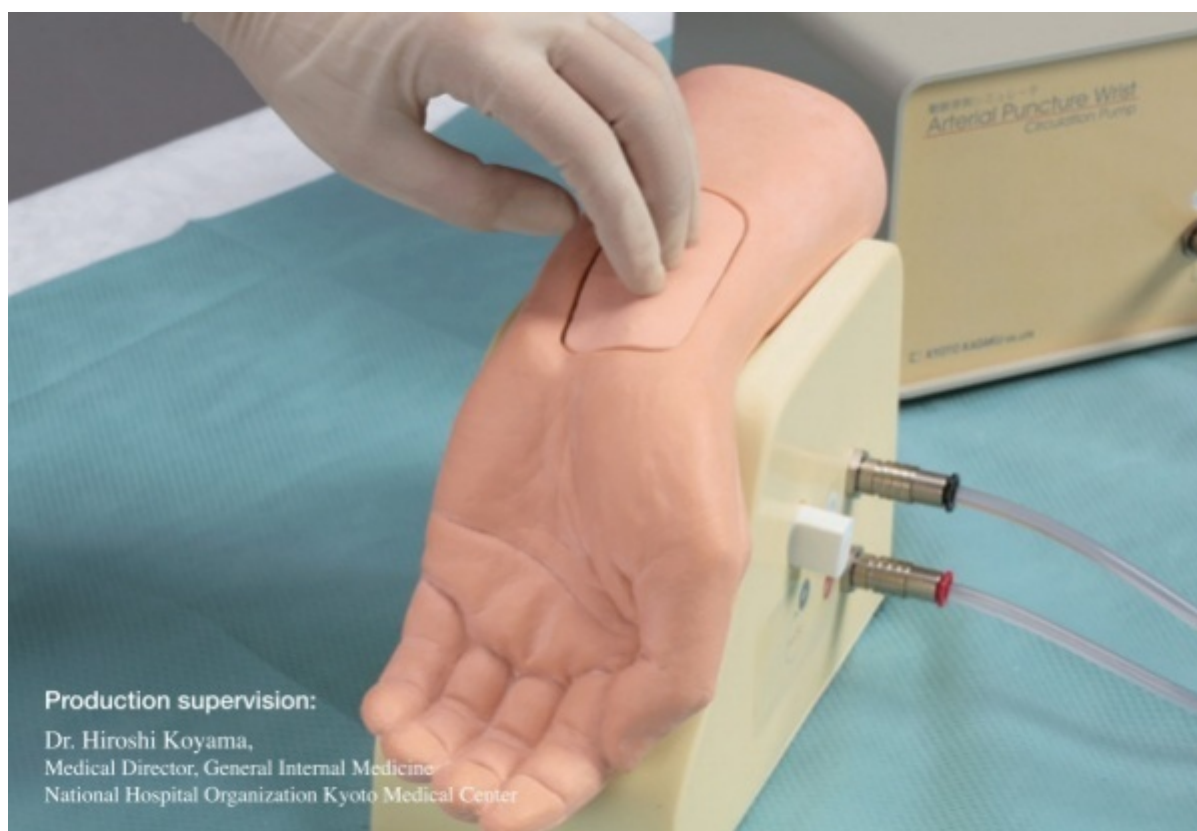

## M99 - Model zápěstí k simulaci nápichu tepny

Objednací kód: 4103.M99

Cena bez DPH 92.340,00 Kč

Cena s DPH 111.731,40 Kč

### Parametry

Kanyly, injekce, napichování - filtr

Horní končetiny

Množstevní jednotka

ks

Nápich radiální tepny je běžný při odběru krve nebo při katetrizaci. Jedná se nicméně o náročnou dovednost. Tento inovativní simulátor je navržen tak, aby s ním byl nácvik napichování tepny co nejrealističtější.

### Vlastnosti:

- Hmatatelný tep.
- Realistický odpor tkáně a stěny tepny.
- Lze pozorovat přirozený zpětný tok krve do jehly.
- Vyměnitelná kůže v místě vpichu, vložka a hadička simulující tepnu.
- Na místě vpichu nezůstávají stopy po jehle.
- Snadno ovladatelné, dobře těsnící spoje.
- Snadné čištění.

### Sada obsahuje:

- 1 model zápěstí a ruky
- 1 oběhové čerpadlo
- 2 sady napichovací kůže (vnitřní a vnější)
- 4 hadičky - tepny
- 1 silikonová páska
- 1 lahvička barvicího prášku (červený)
- 1 balónek
- 1 lžice
- 2 plastové lahvičky
- 2 spojovací hadičky
- 1 vinylová fólie
- 1 přenosné pouzdro